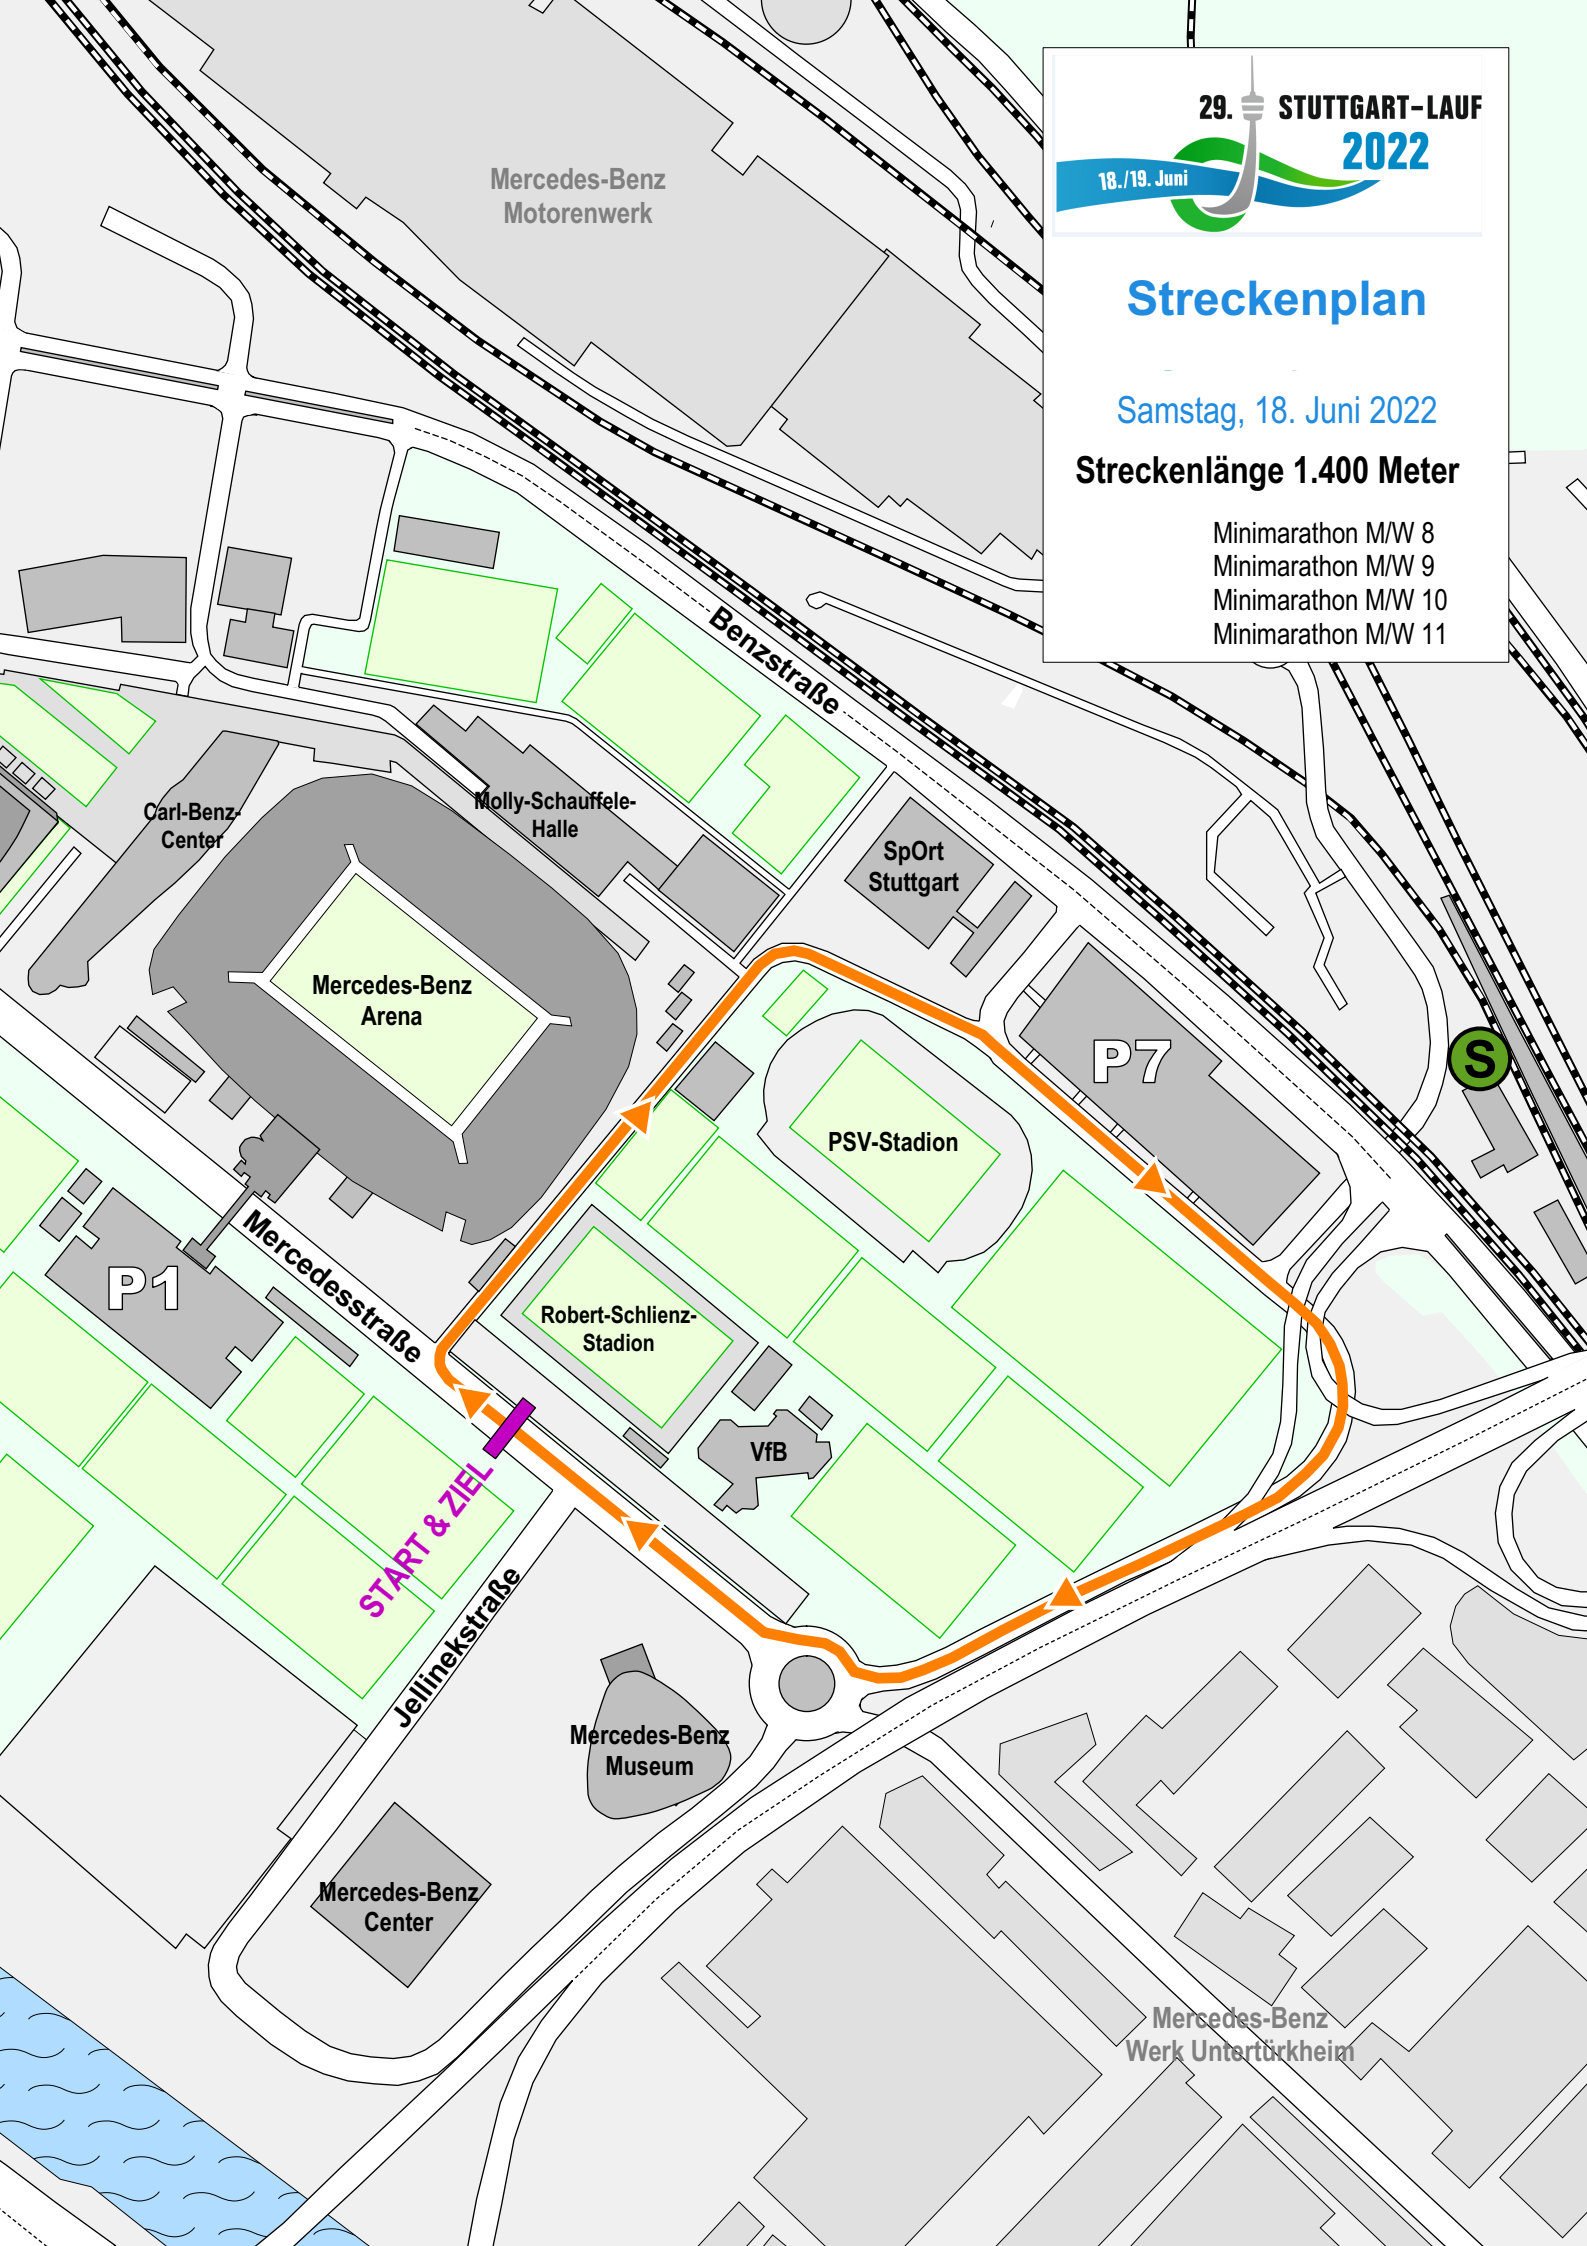

29. STUTTGART-LAUF
2022

18./19. Juni

Streckenplan

Samstag, 18. Juni 2022

Streckenlänge 1.400 Meter

Minimarathon M/W 8
Minimarathon M/W 9
Minimarathon M/W 10
Minimarathon M/W 11

Mercedes-Benz
Motorenwerk

Benzstraße

Carl-Benz-
Center

Molly-Schauffele-
Halle

SpOrt
Stuttgart

Mercedes-Benz
Arena

P7

PSV-Stadion

P1

Mercedesstraße

Robert-Schlienz-
Stadion

VfB

START & ZIEL

Jellinekstraße

Mercedes-Benz
Museum

Mercedes-Benz
Center

Mercedes-Benz
Werk Untertürkheim

B14

Benzstraße