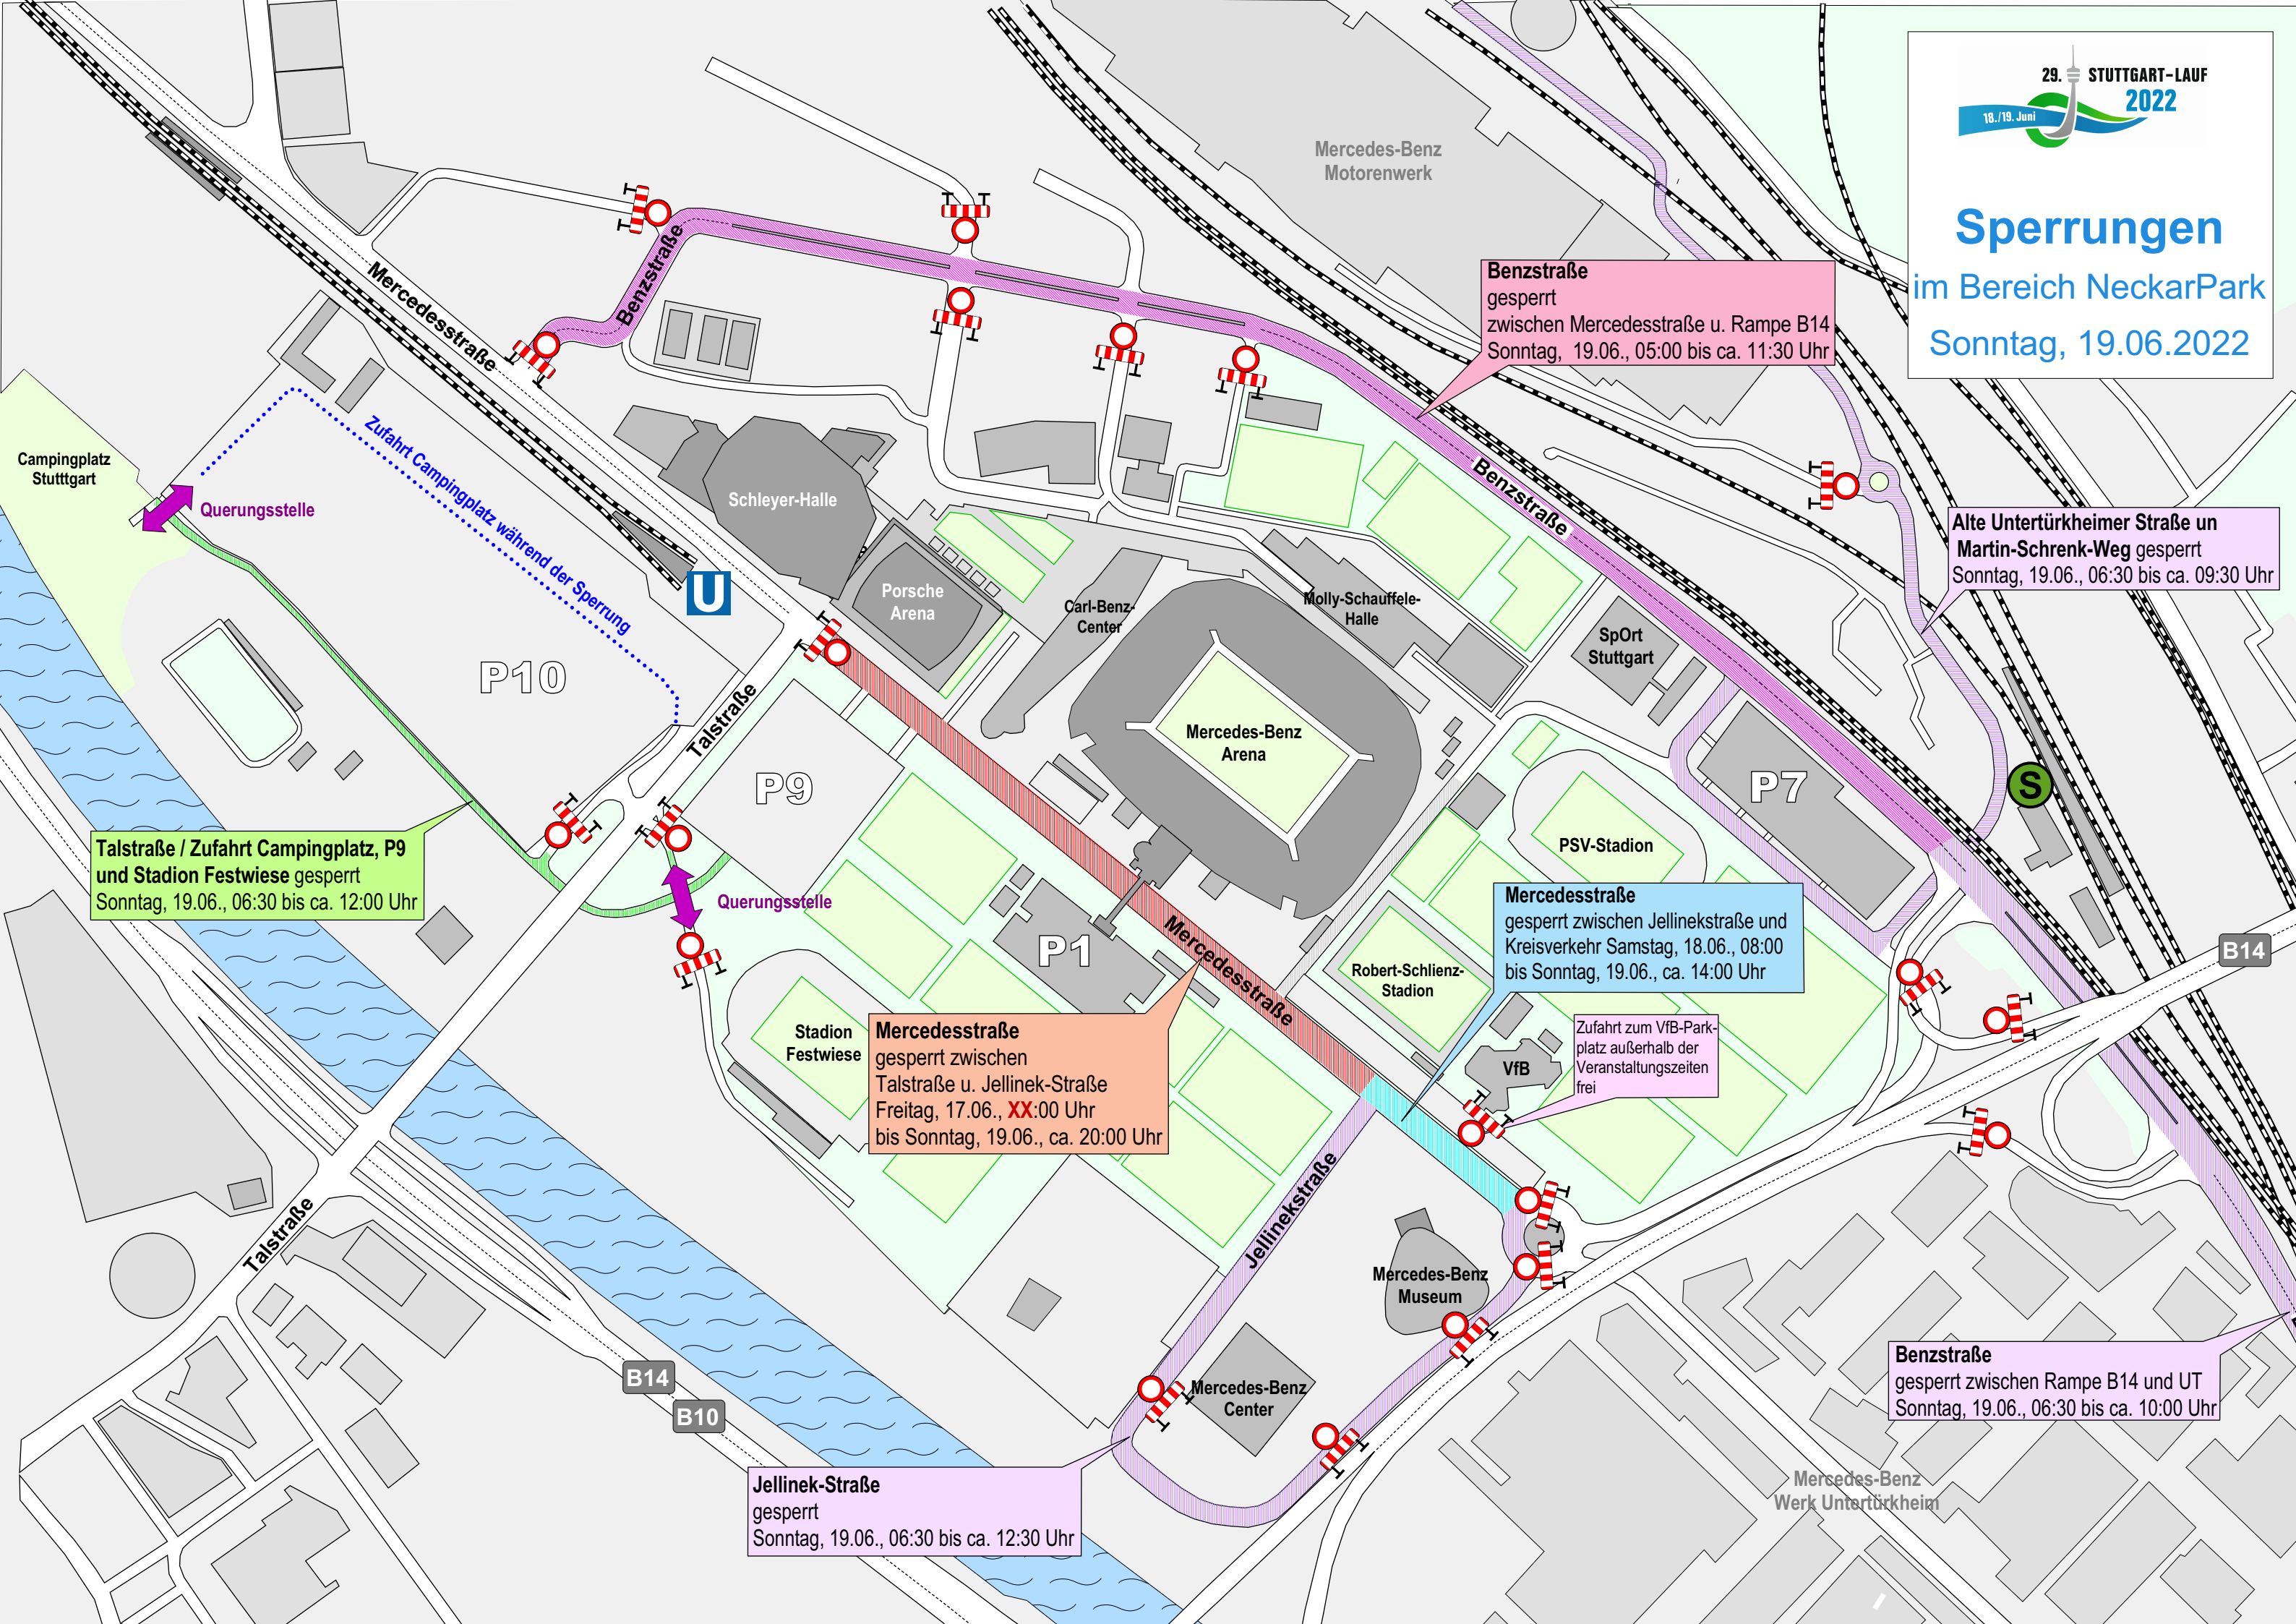

# Sperrungen im Bereich NeckarPark Sonntag, 19.06.2022

**Benzstraße**  
gesperrt  
zwischen Mercedesstraße u. Rampe B14  
Sonntag, 19.06., 05:00 bis ca. 11:30 Uhr

**Alte Untertürkheimer Straße un  
Martin-Schrenk-Weg** gesperrt  
Sonntag, 19.06., 06:30 bis ca. 09:30 Uhr

**Talstraße / Zufahrt Campingplatz, P9  
und Stadion Festwiese** gesperrt  
Sonntag, 19.06., 06:30 bis ca. 12:00 Uhr

**Mercedesstraße**  
gesperrt zwischen  
Talstraße u. Jellinek-Straße  
Freitag, 17.06., XX:00 Uhr  
bis Sonntag, 19.06., ca. 20:00 Uhr

**Mercedesstraße**  
gesperrt zwischen Jellinekstraße und  
Kreisverkehr Samstag, 18.06., 08:00  
bis Sonntag, 19.06., ca. 14:00 Uhr

Zufahrt zum VfB-Park-  
platz außerhalb der  
Veranstaltungszeiten  
frei

Mercedesstraße

Benzstraße

Benzstraße

Mercedesstraße

Jellinekstraße

Querungsstelle

Querungsstelle

Zufahrt zum VfB-Park-  
platz außerhalb der  
Veranstaltungszeiten  
frei