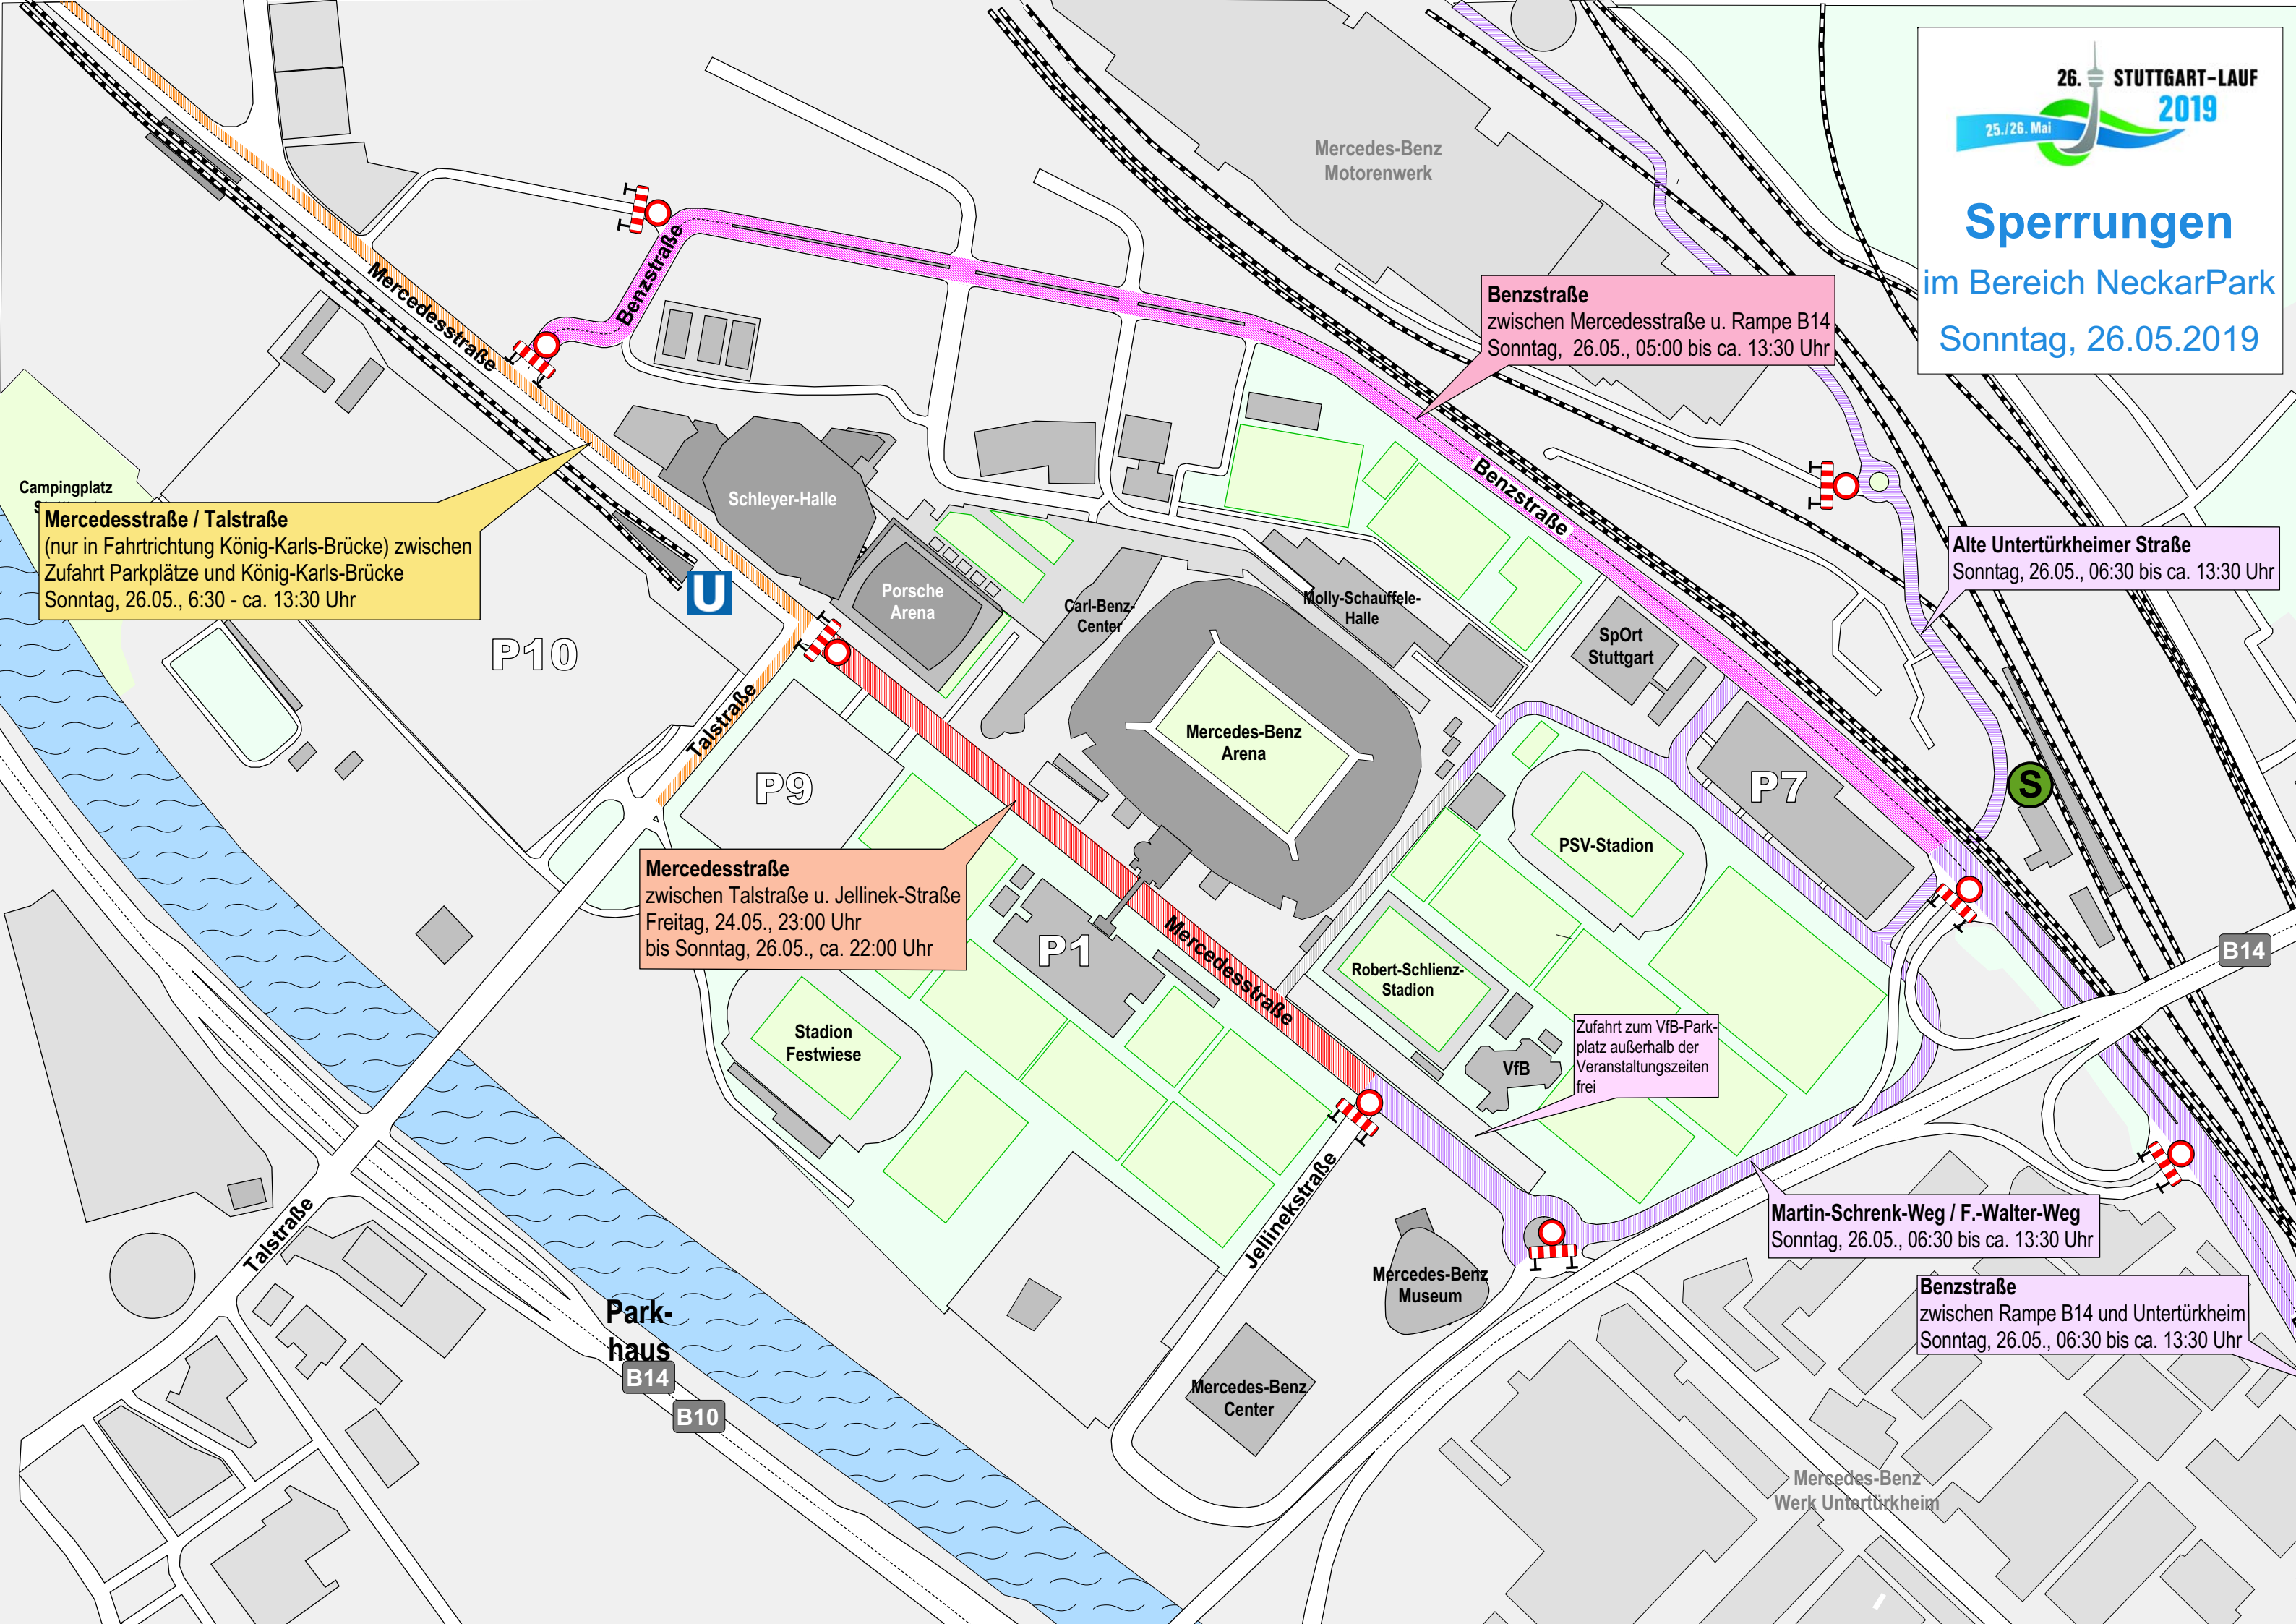

# Sperrungen im Bereich NeckarPark Sonntag, 26.05.2019

**Mercedesstraße / Talstraße**  
(nur in Fahrtrichtung König-Karls-Brücke) zwischen  
Zufahrt Parkplätze und König-Karls-Brücke  
Sonntag, 26.05., 6:30 - ca. 13:30 Uhr

**Mercedesstraße**  
zwischen Talstraße u. Jellinek-Straße  
Freitag, 24.05., 23:00 Uhr  
bis Sonntag, 26.05., ca. 22:00 Uhr

**Benzstraße**  
zwischen Mercedesstraße u. Rampe B14  
Sonntag, 26.05., 05:00 bis ca. 13:30 Uhr

**Alte Untertürkheimer Straße**  
Sonntag, 26.05., 06:30 bis ca. 13:30 Uhr

Zufahrt zum VfB-Park-  
platz außerhalb der  
Veranstaltungszeiten  
frei

**Martin-Schrenk-Weg / F.-Walter-Weg**  
Sonntag, 26.05., 06:30 bis ca. 13:30 Uhr

**Benzstraße**  
zwischen Rampe B14 und Untertürkheim  
Sonntag, 26.05., 06:30 bis ca. 13:30 Uhr

Campingplatz

P10

P9

P1

P7

Park-  
haus  
B14

B10