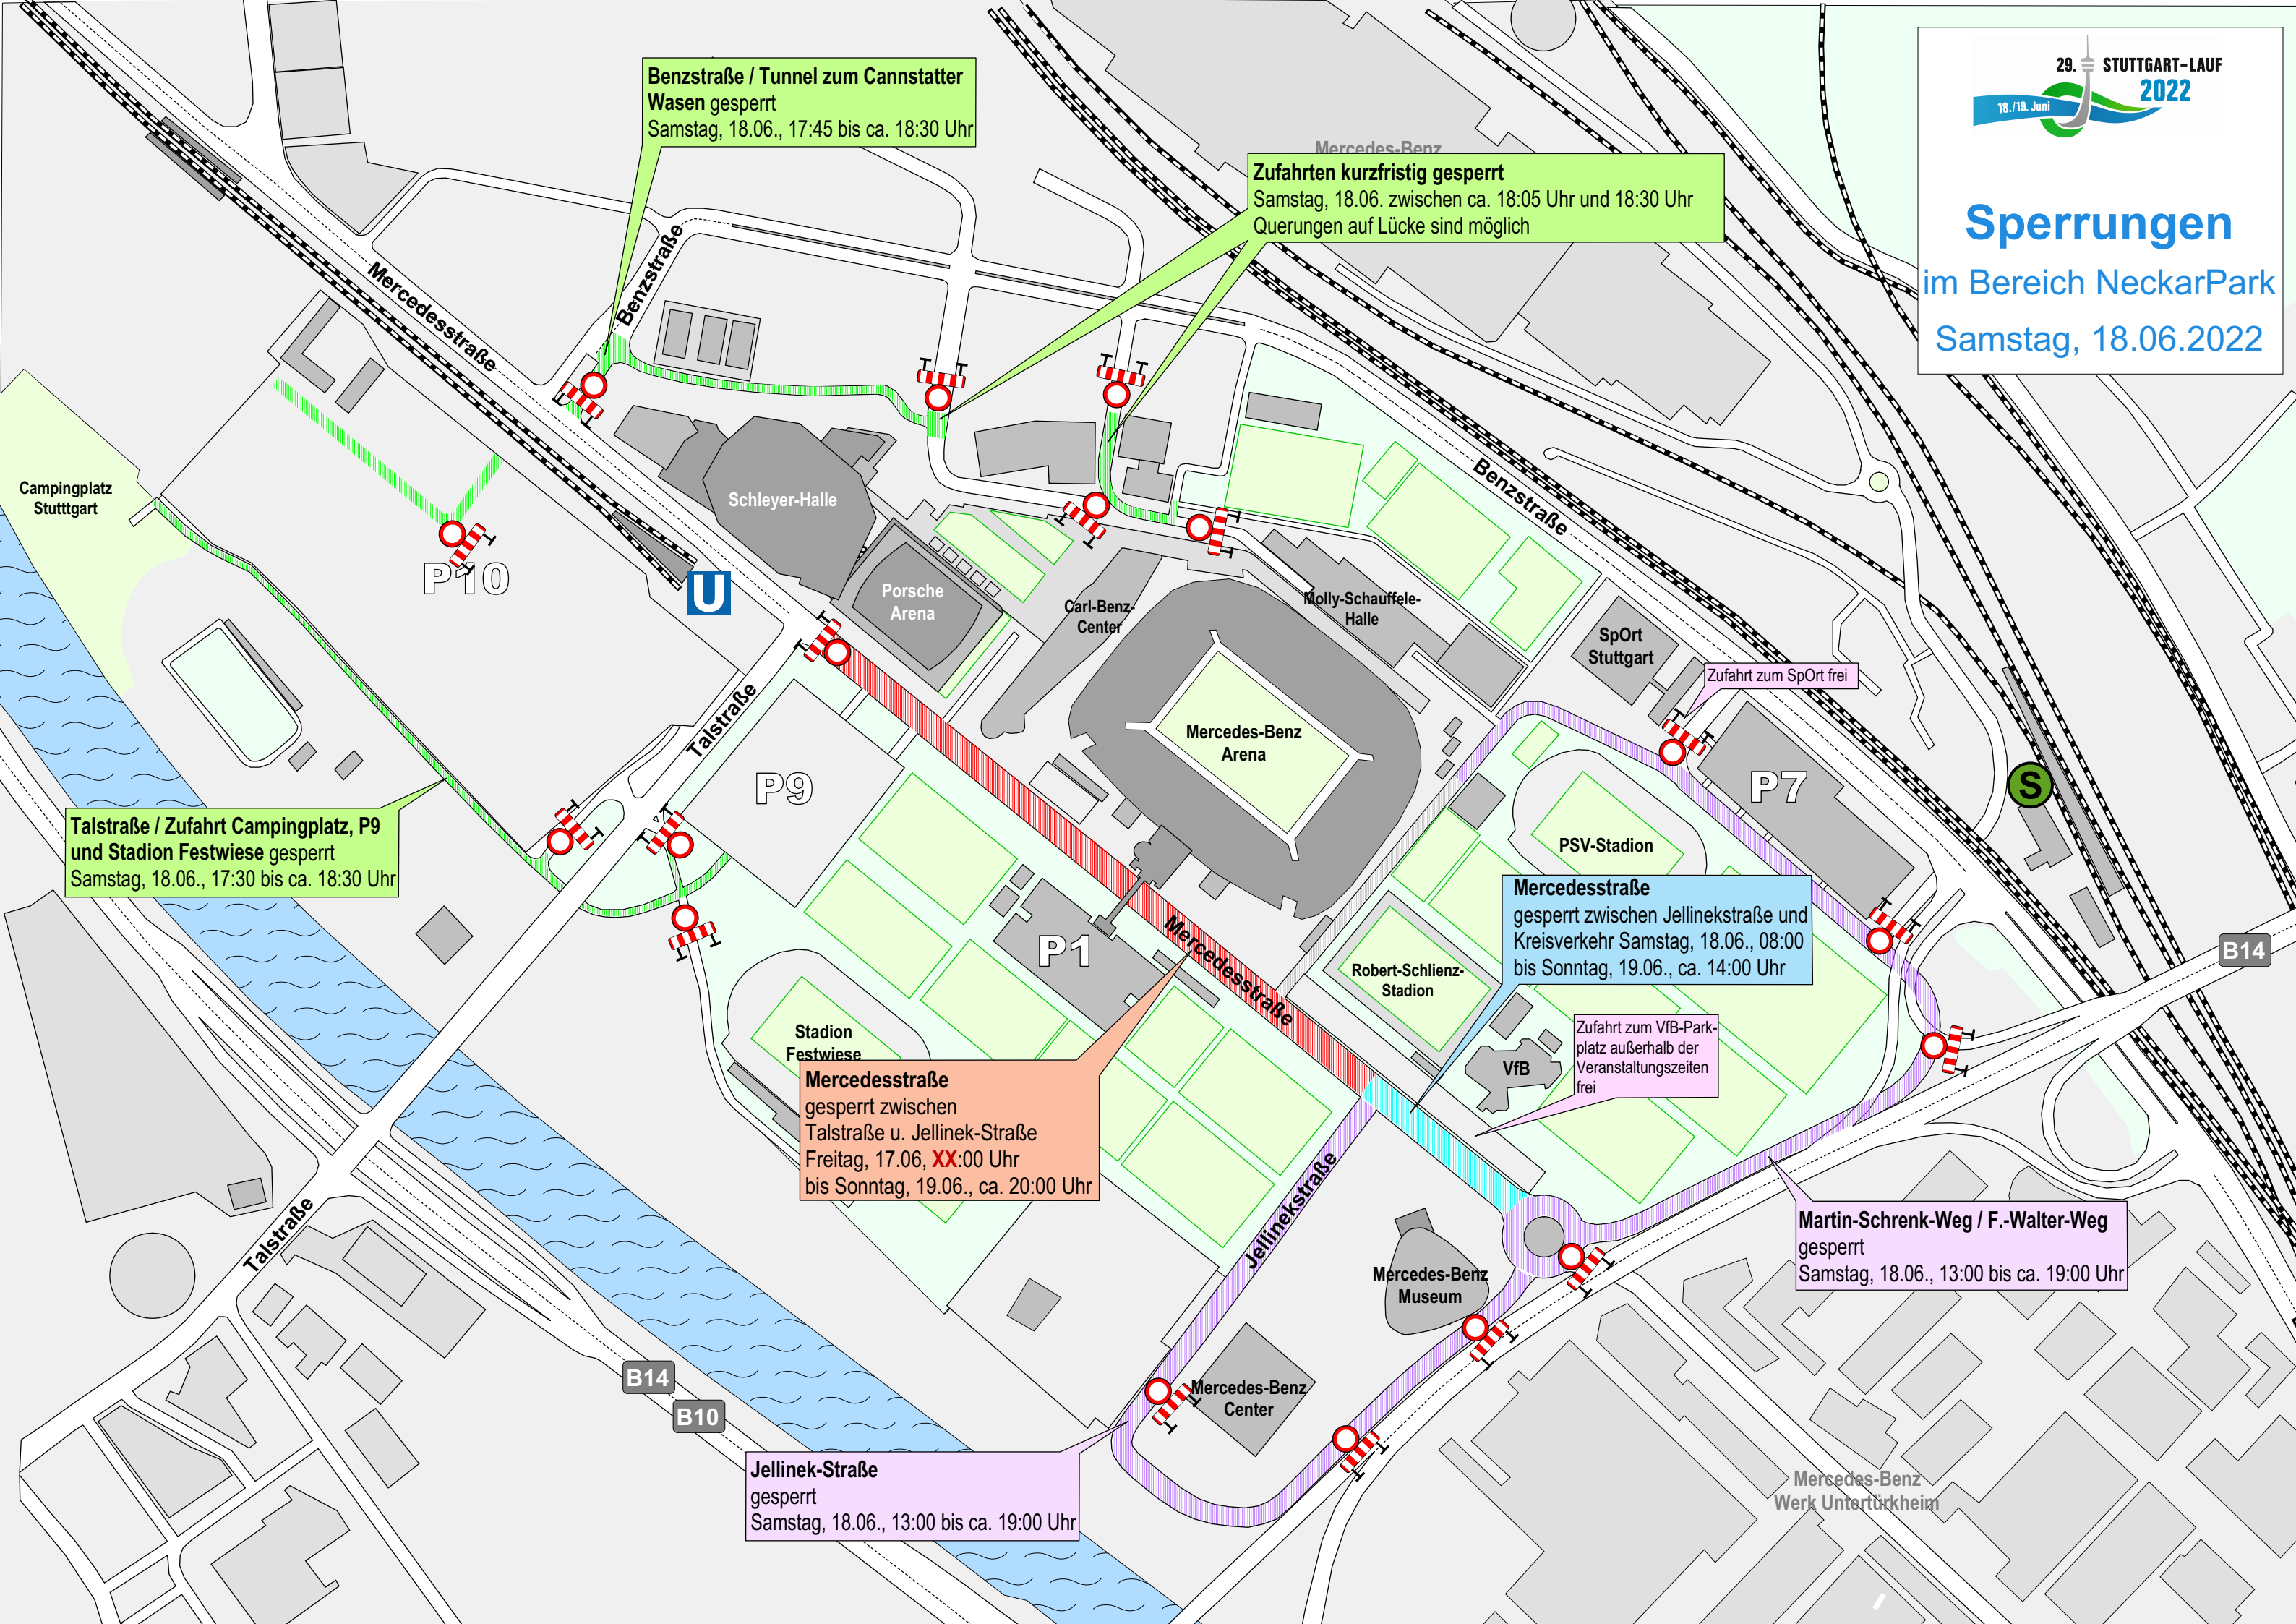

Sperrungen

im Bereich NeckarPark
Samstag, 18.06.2022

Benzstraße / Tunnel zum Cannstatter Wasen gesperrt
Samstag, 18.06., 17:45 bis ca. 18:30 Uhr

Zufahrten kurzfristig gesperrt
Samstag, 18.06. zwischen ca. 18:05 Uhr und 18:30 Uhr
Querungen auf Lücke sind möglich

Talstraße / Zufahrt Campingplatz, P9 und Stadion Festwiese gesperrt
Samstag, 18.06., 17:30 bis ca. 18:30 Uhr

Mercedesstraße
gesperrt zwischen Jellinekstraße und Kreisverkehr
Samstag, 18.06., 08:00 bis Sonntag, 19.06., ca. 14:00 Uhr

Mercedesstraße
gesperrt zwischen Talstraße u. Jellinek-Straße
Freitag, 17.06., XX:00 Uhr bis Sonntag, 19.06., ca. 20:00 Uhr

Zufahrt zum VfB-Parkplatz außerhalb der Veranstaltungszeiten frei

Martin-Schrenk-Weg / F.-Walter-Weg gesperrt
Samstag, 18.06., 13:00 bis ca. 19:00 Uhr

Jellinek-Straße gesperrt
Samstag, 18.06., 13:00 bis ca. 19:00 Uhr

Mercedes-Benz Werk Untertürkheim