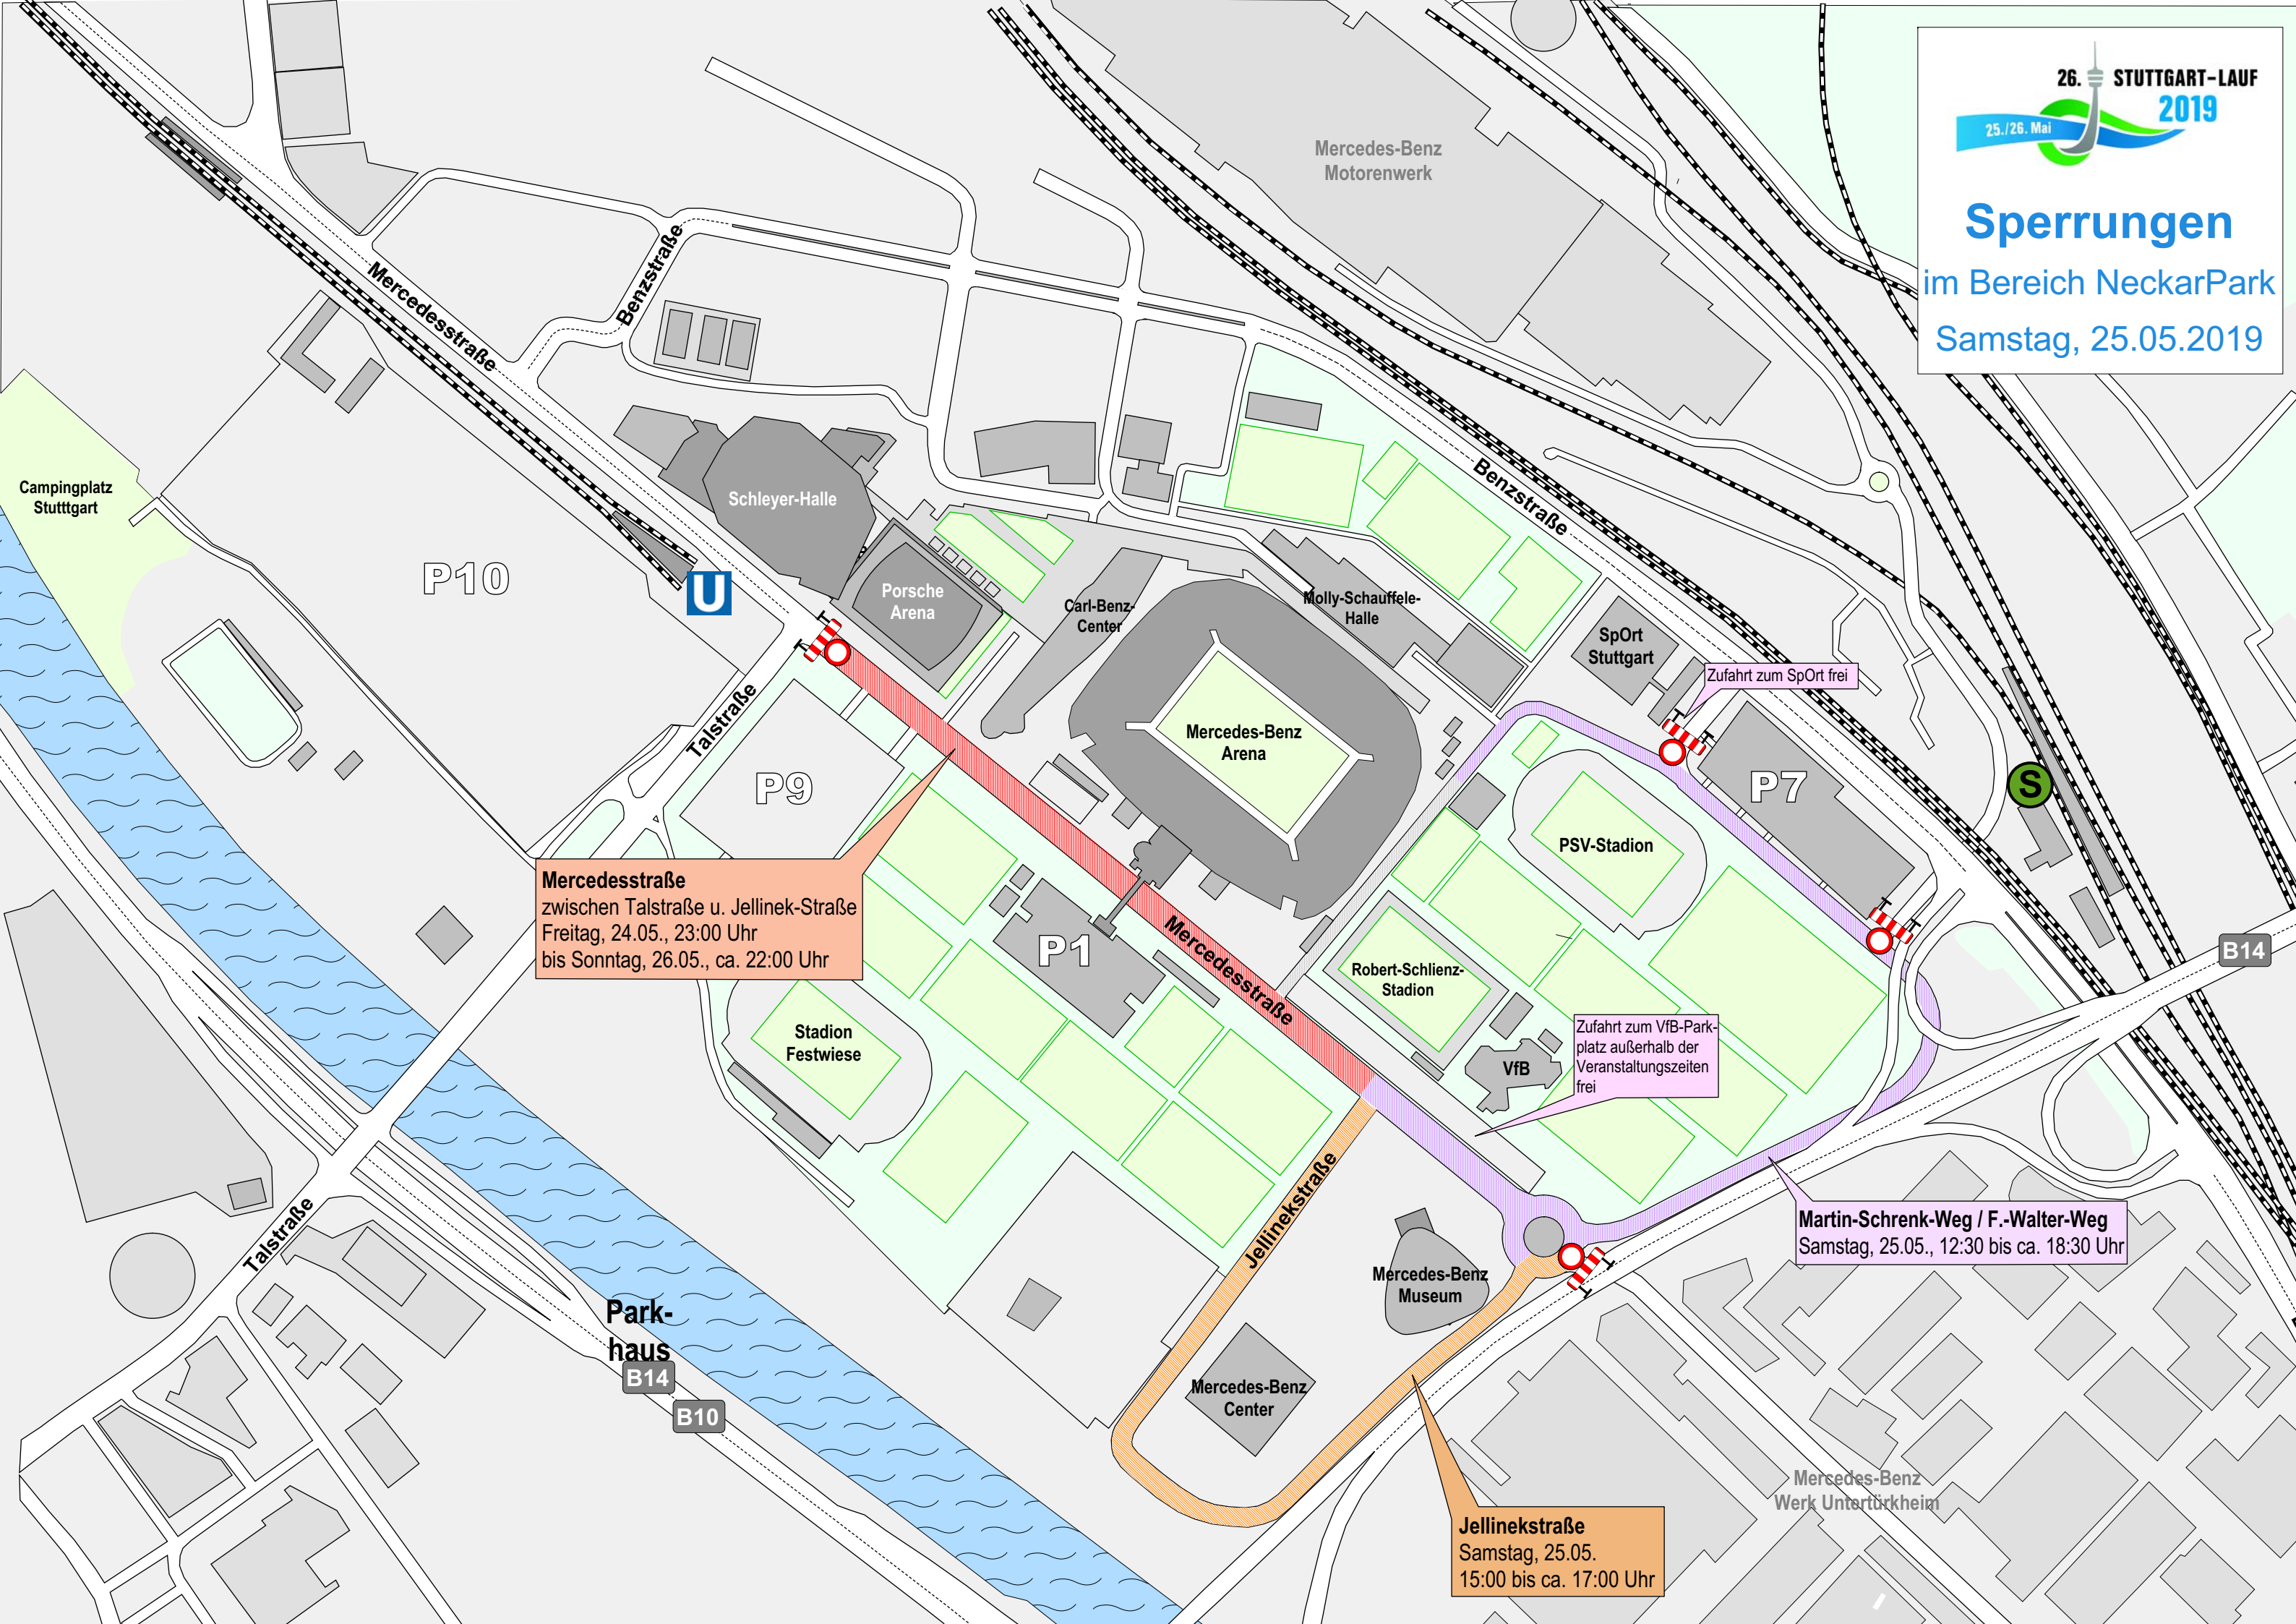

Sperrungen

im Bereich NeckarPark
Samstag, 25.05.2019

Mercedesstraße
zwischen Talstraße u. Jellinek-Straße
Freitag, 24.05., 23:00 Uhr
bis Sonntag, 26.05., ca. 22:00 Uhr

Jellinekstraße
Samstag, 25.05.
15:00 bis ca. 17:00 Uhr

Martin-Schrenk-Weg / F.-Walter-Weg
Samstag, 25.05., 12:30 bis ca. 18:30 Uhr

Zufahrt zum VfB-Parkplatz außerhalb der Veranstaltungszeiten frei

Zufahrt zum SpOrt frei

Campingplatz Stuttgart

P10

P9

P1

P7

Stadion Festwiese

Schleyer-Halle

Porsche Arena

Carl-Benz-Center

Molly-Schauffele-Halle

Mercedes-Benz Arena

PSV-Stadion

Robert-Schlienz-Stadion

VfB

Mercedes-Benz Museum

Mercedes-Benz Center

Mercedes-Benz Werk Untertürkheim

Talstraße

Parkhaus B14 B10

Mercedesstraße

Benzstraße