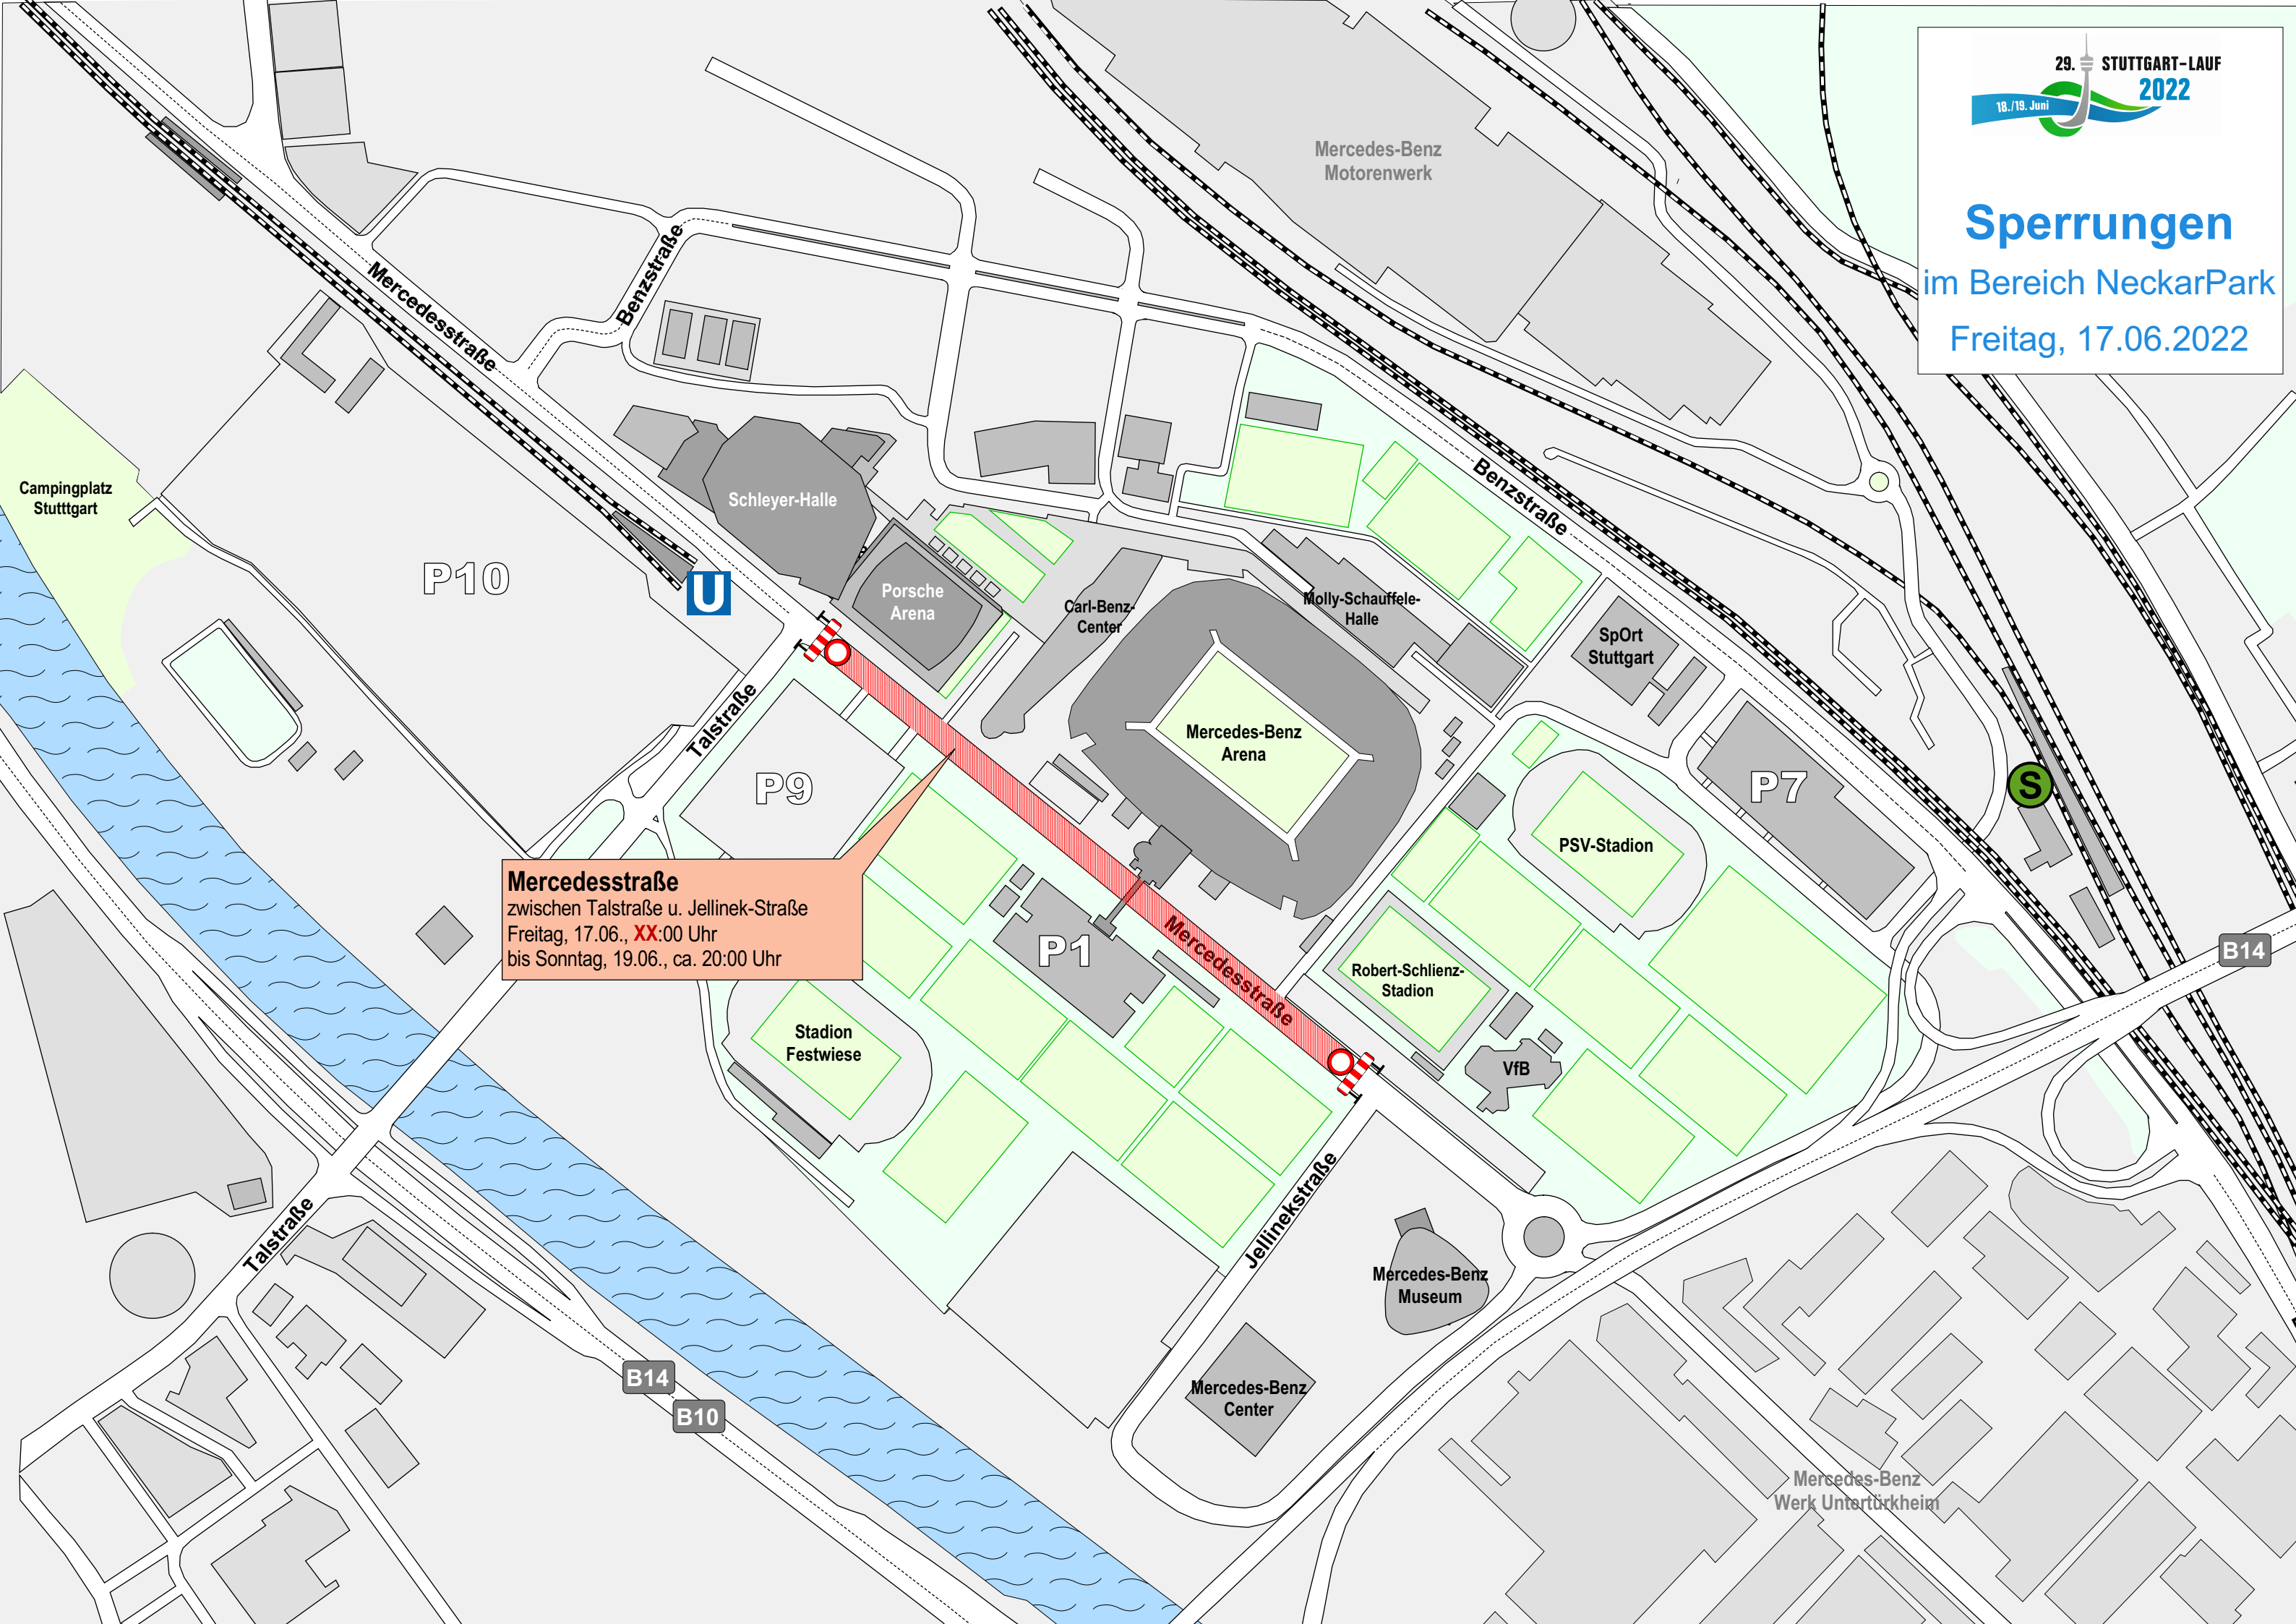

Sperrungen

im Bereich NeckarPark
Freitag, 17.06.2022

Mercedesstraße
zwischen Talstraße u. Jellinek-Straße
Freitag, 17.06., XX:00 Uhr
bis Sonntag, 19.06., ca. 20:00 Uhr

Campingplatz
Stuttgart

P10

Schleyer-Halle

Porsche
Arena

Carl-Benz-
Center

Molly-Schauffele-
Halle

SpOrt
Stuttgart

P9

Mercedes-Benz
Arena

P7

PSV-Stadion

B14

Mercedesstraße
zwischen Talstraße u. Jellinek-Straße
Freitag, 17.06., XX:00 Uhr
bis Sonntag, 19.06., ca. 20:00 Uhr

P1

Robert-Schlienz-
Stadion

VfB

Stadion
Festwiese

Jellinekstraße

Mercedes-Benz
Museum