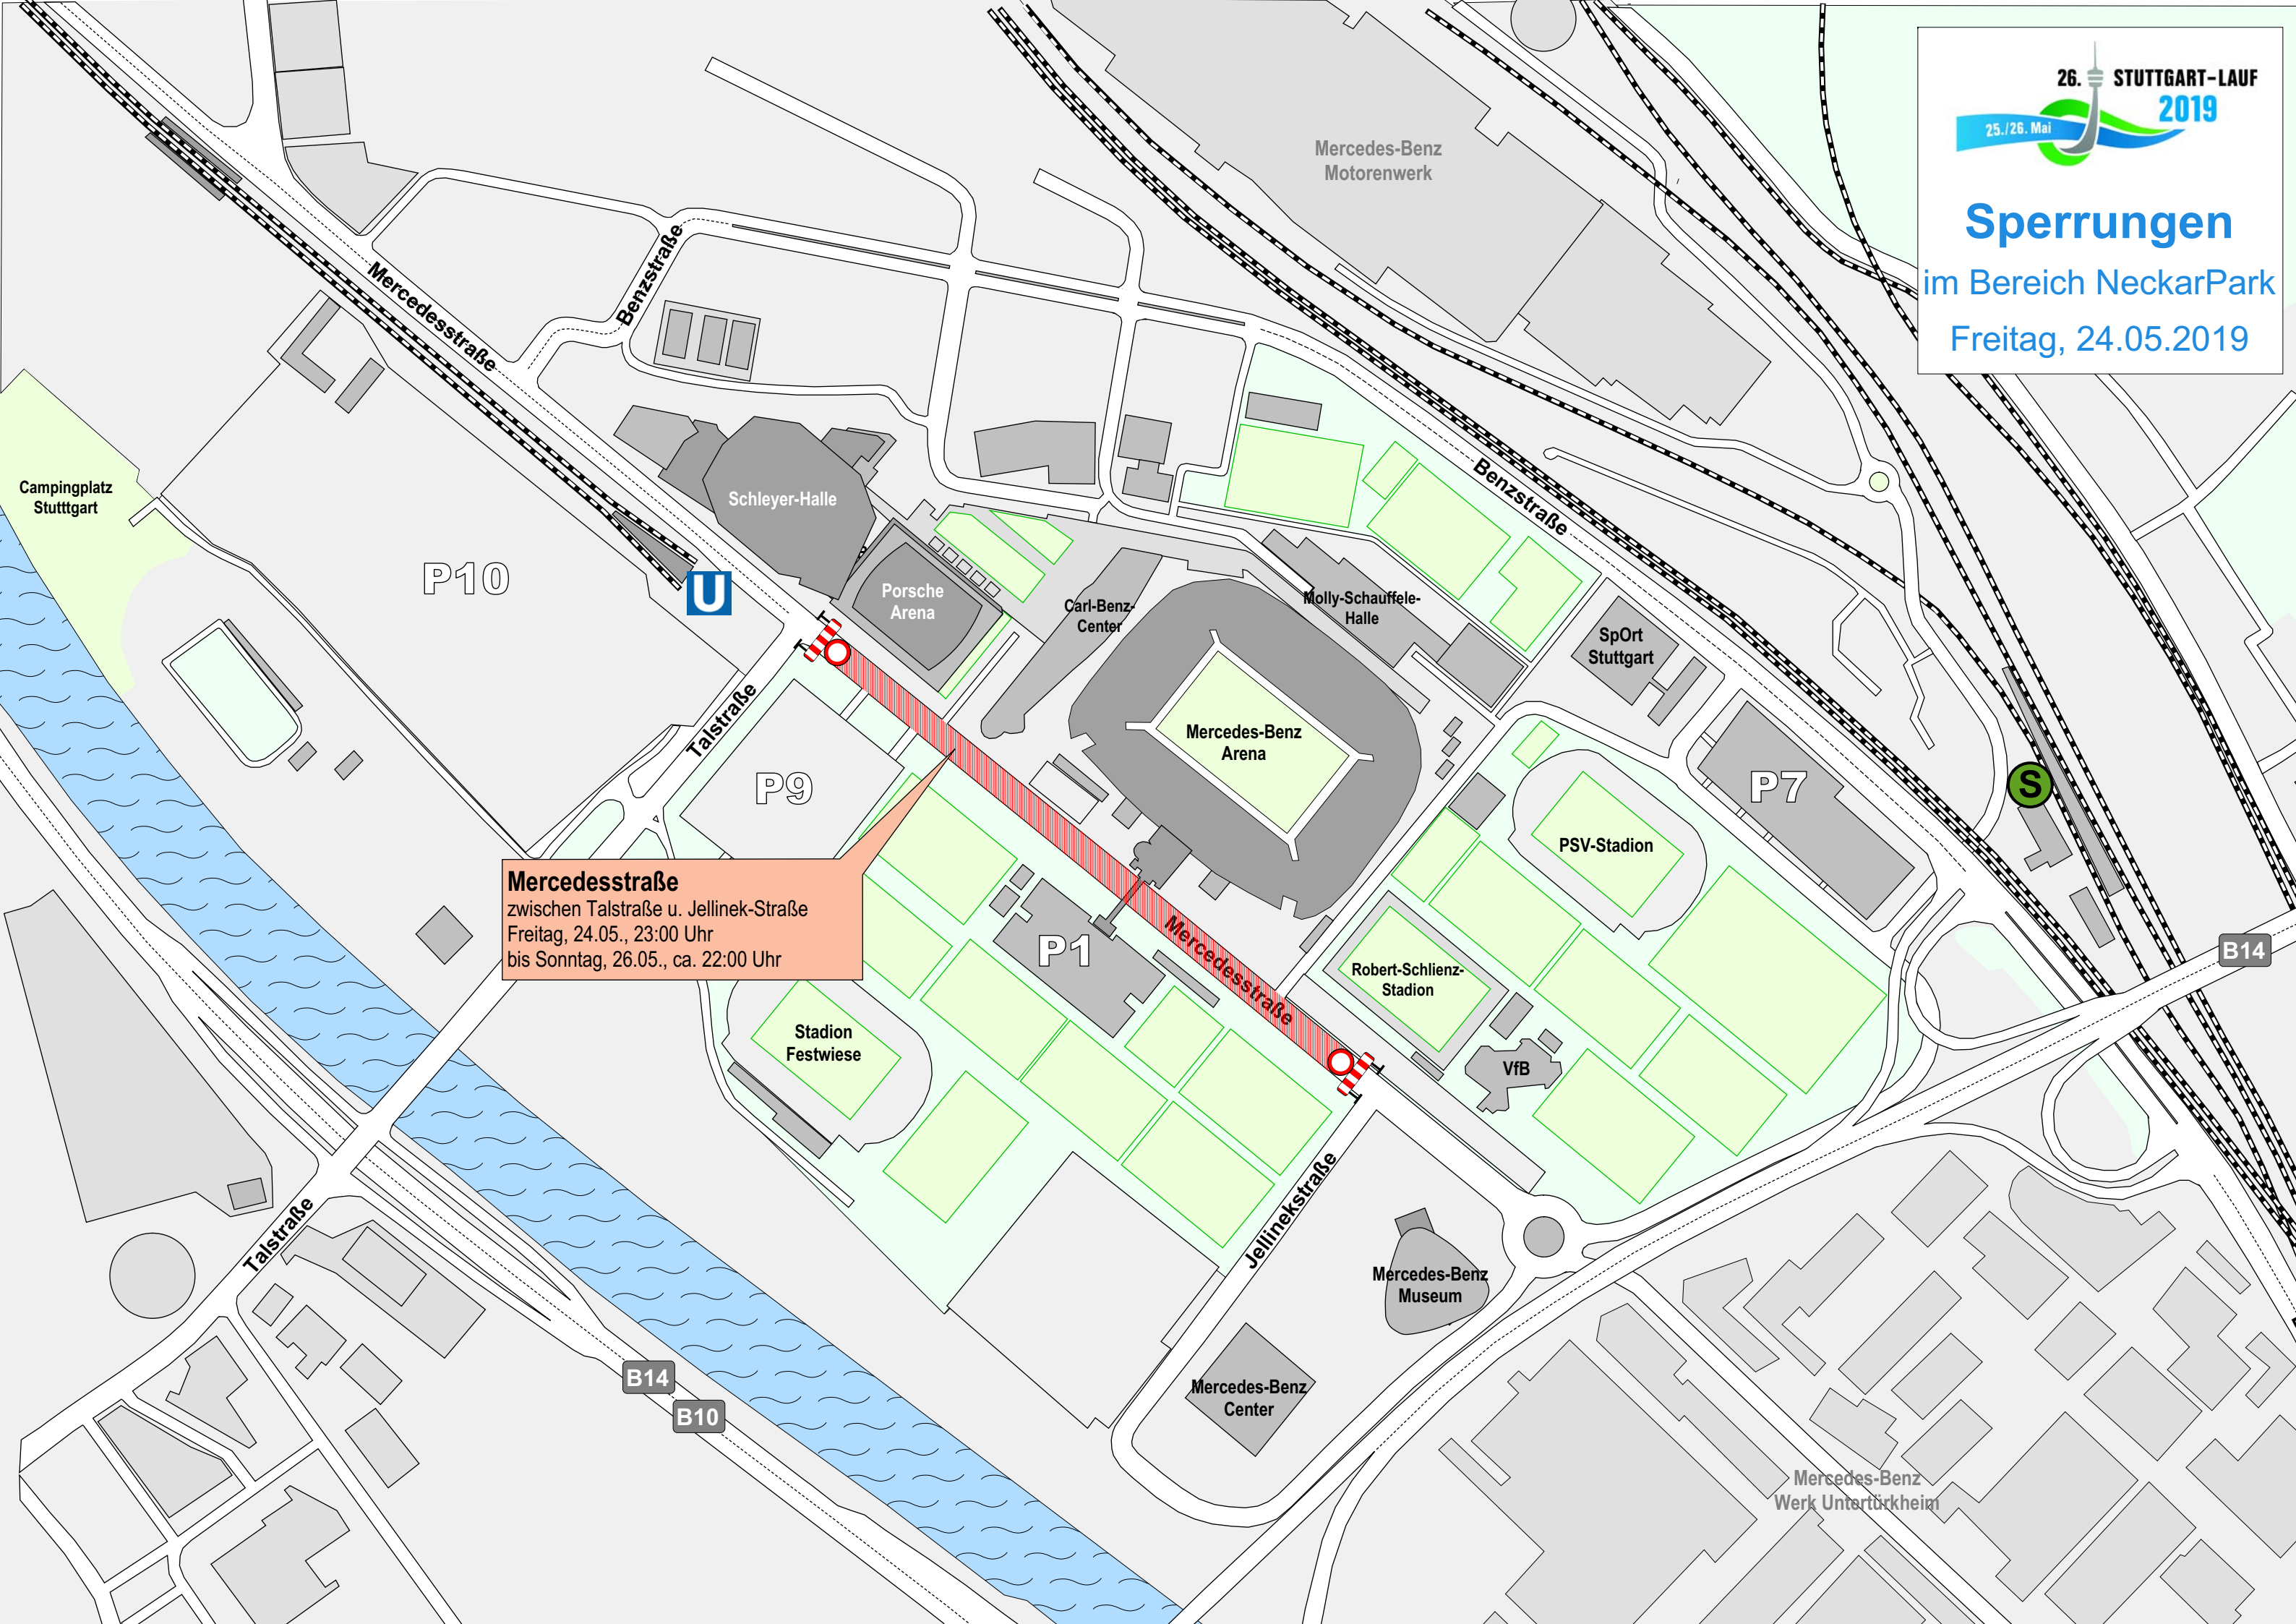

Sperrungen

im Bereich NeckarPark
Freitag, 24.05.2019

Mercedesstraße
zwischen Talstraße u. Jellinek-Straße
Freitag, 24.05., 23:00 Uhr
bis Sonntag, 26.05., ca. 22:00 Uhr

Campingplatz
Stuttgart

P10

Schleyer-Halle

Porsche
Arena

Carl-Benz-
Center

Molly-Schauffele-
Halle

SpOrt
Stuttgart

P9

Mercedes-Benz
Arena

P7

PSV-Stadion

B14

P1

Robert-Schlienz-
Stadion

VfB

Stadion
Festwiese

Jellinekstraße

Mercedes-Benz
Museum

Mercedes-Benz
Center

Mercedes-Benz
Werk Untertürkheim

Talstraße

B14

B10

Mercedesstraße

Benzstraße

Benzstraße