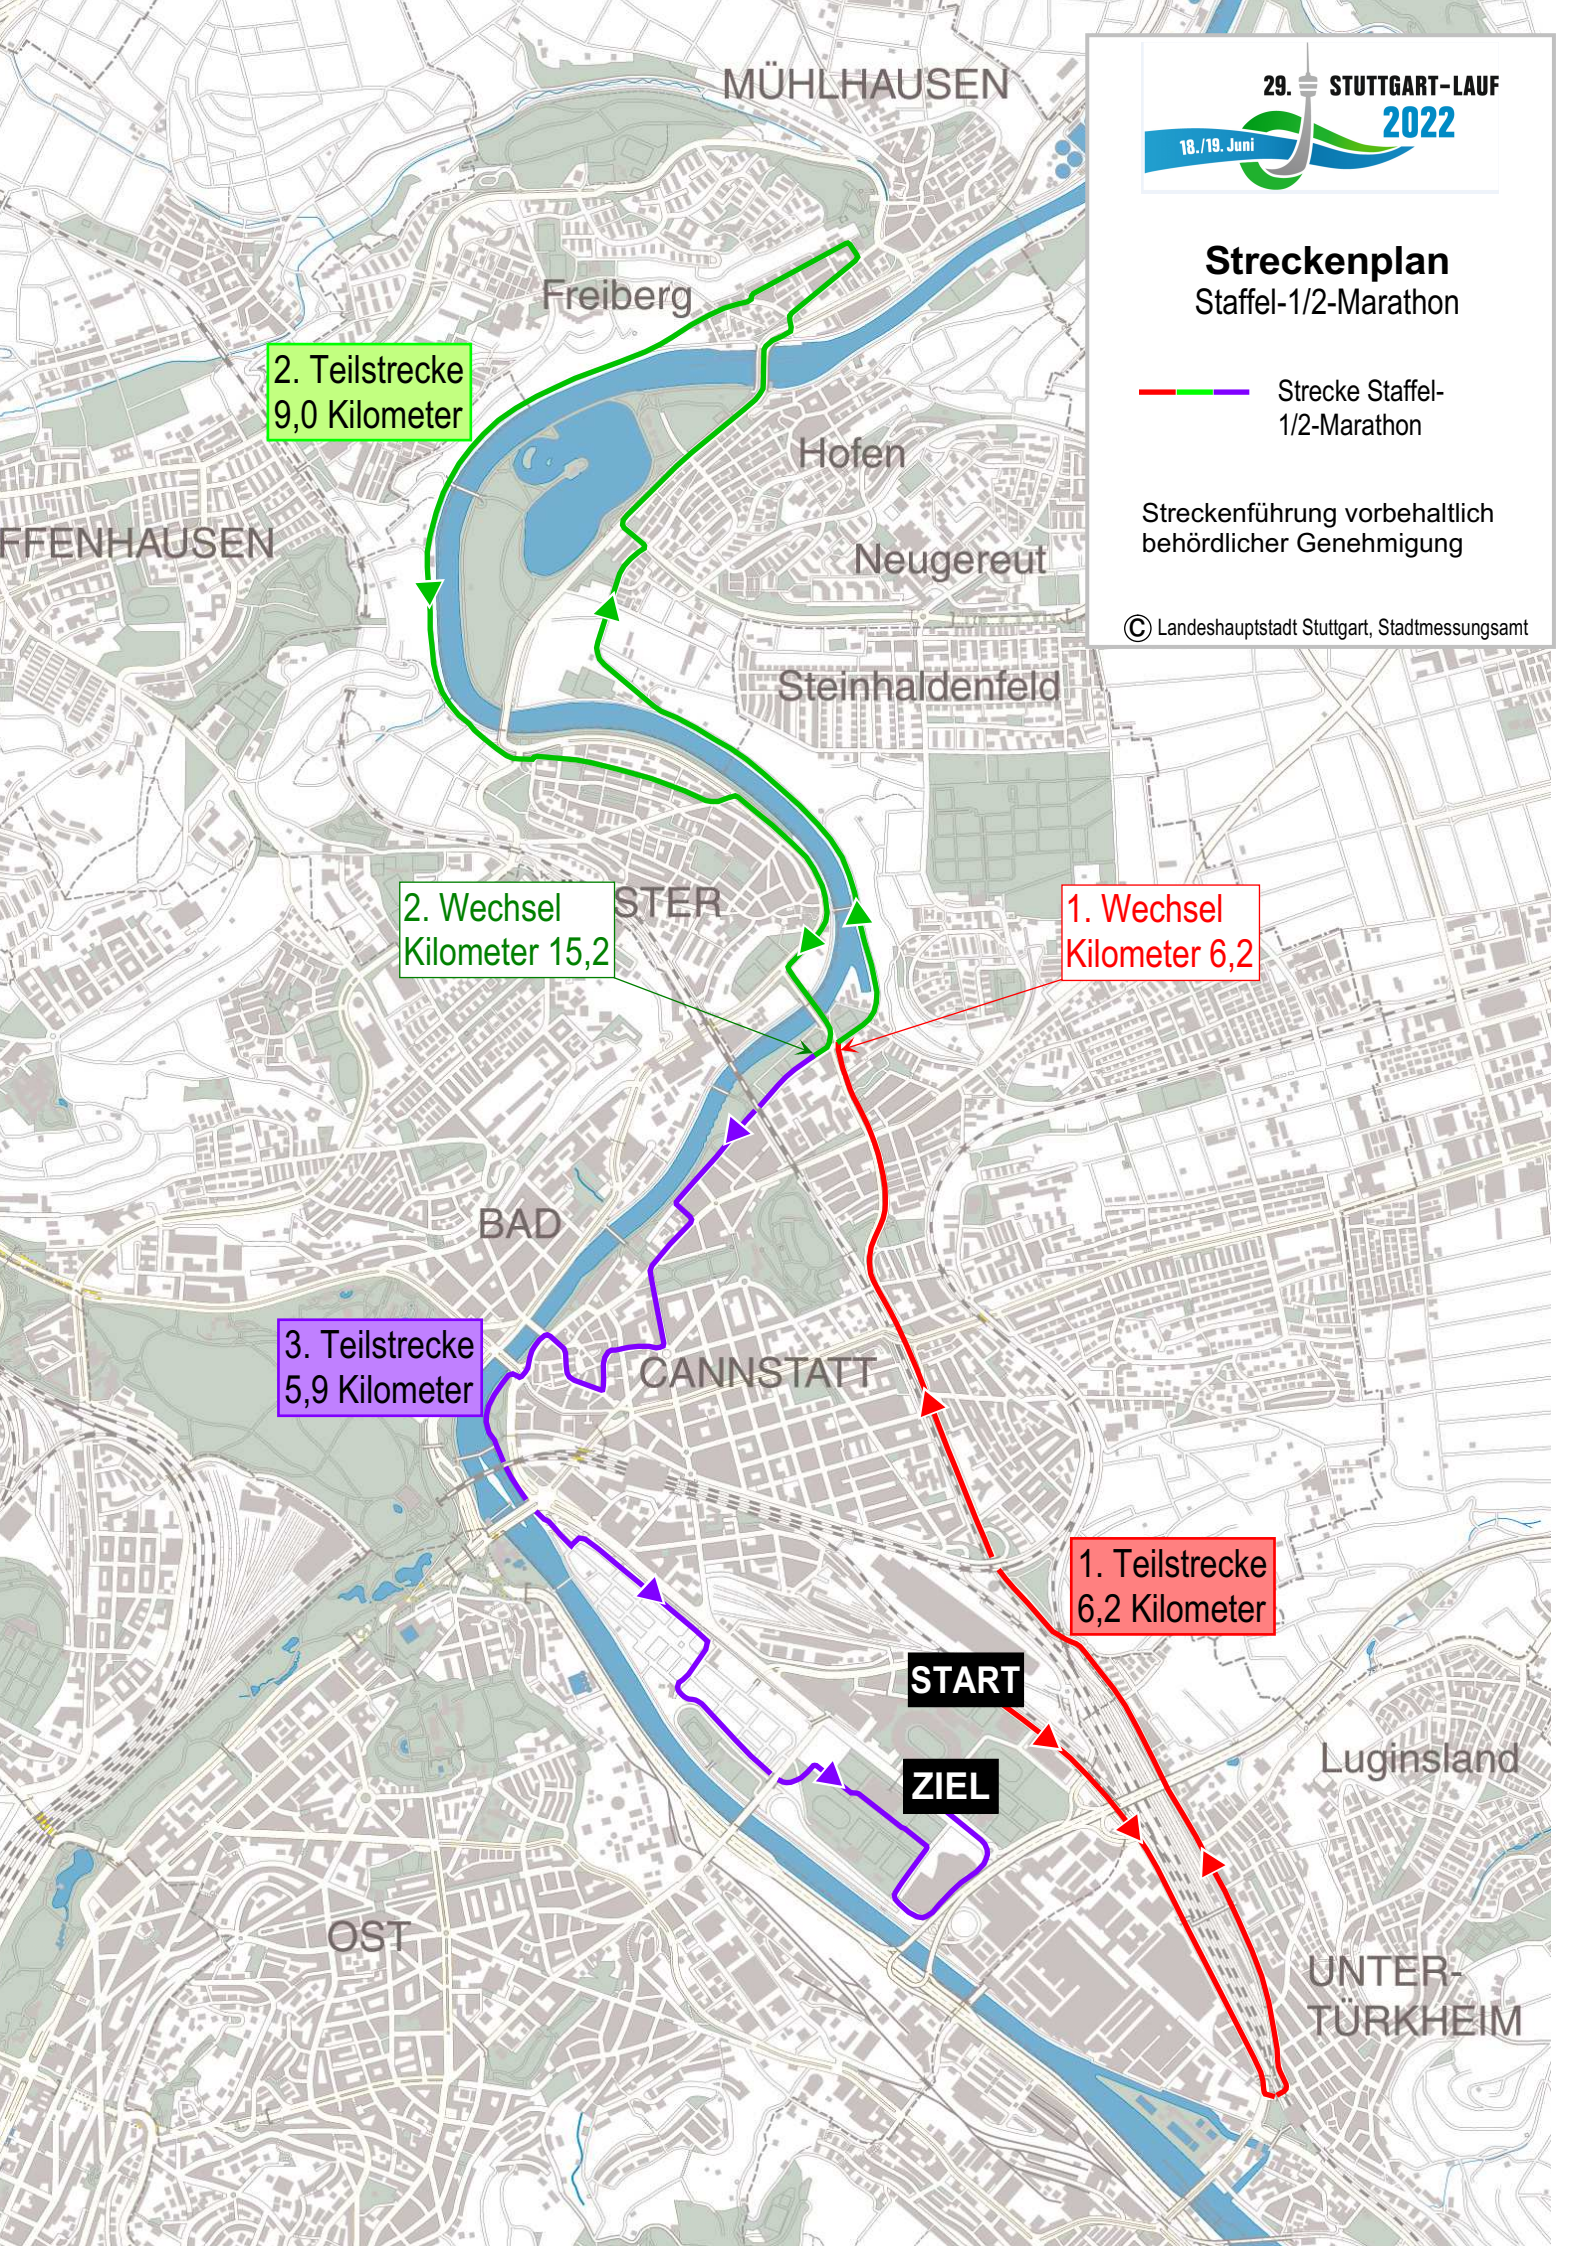

Streckenplan Staffel-1/2-Marathon

— Strecke Staffel-1/2-Marathon

Streckenführung vorbehaltlich behördlicher Genehmigung

© Landeshauptstadt Stuttgart, Stadtmessungsamt

2. Teilstrecke
9,0 Kilometer

2. Wechsel
Kilometer 15,2

1. Wechsel
Kilometer 6,2

3. Teilstrecke
5,9 Kilometer

1. Teilstrecke
6,2 Kilometer

START

ZIEL