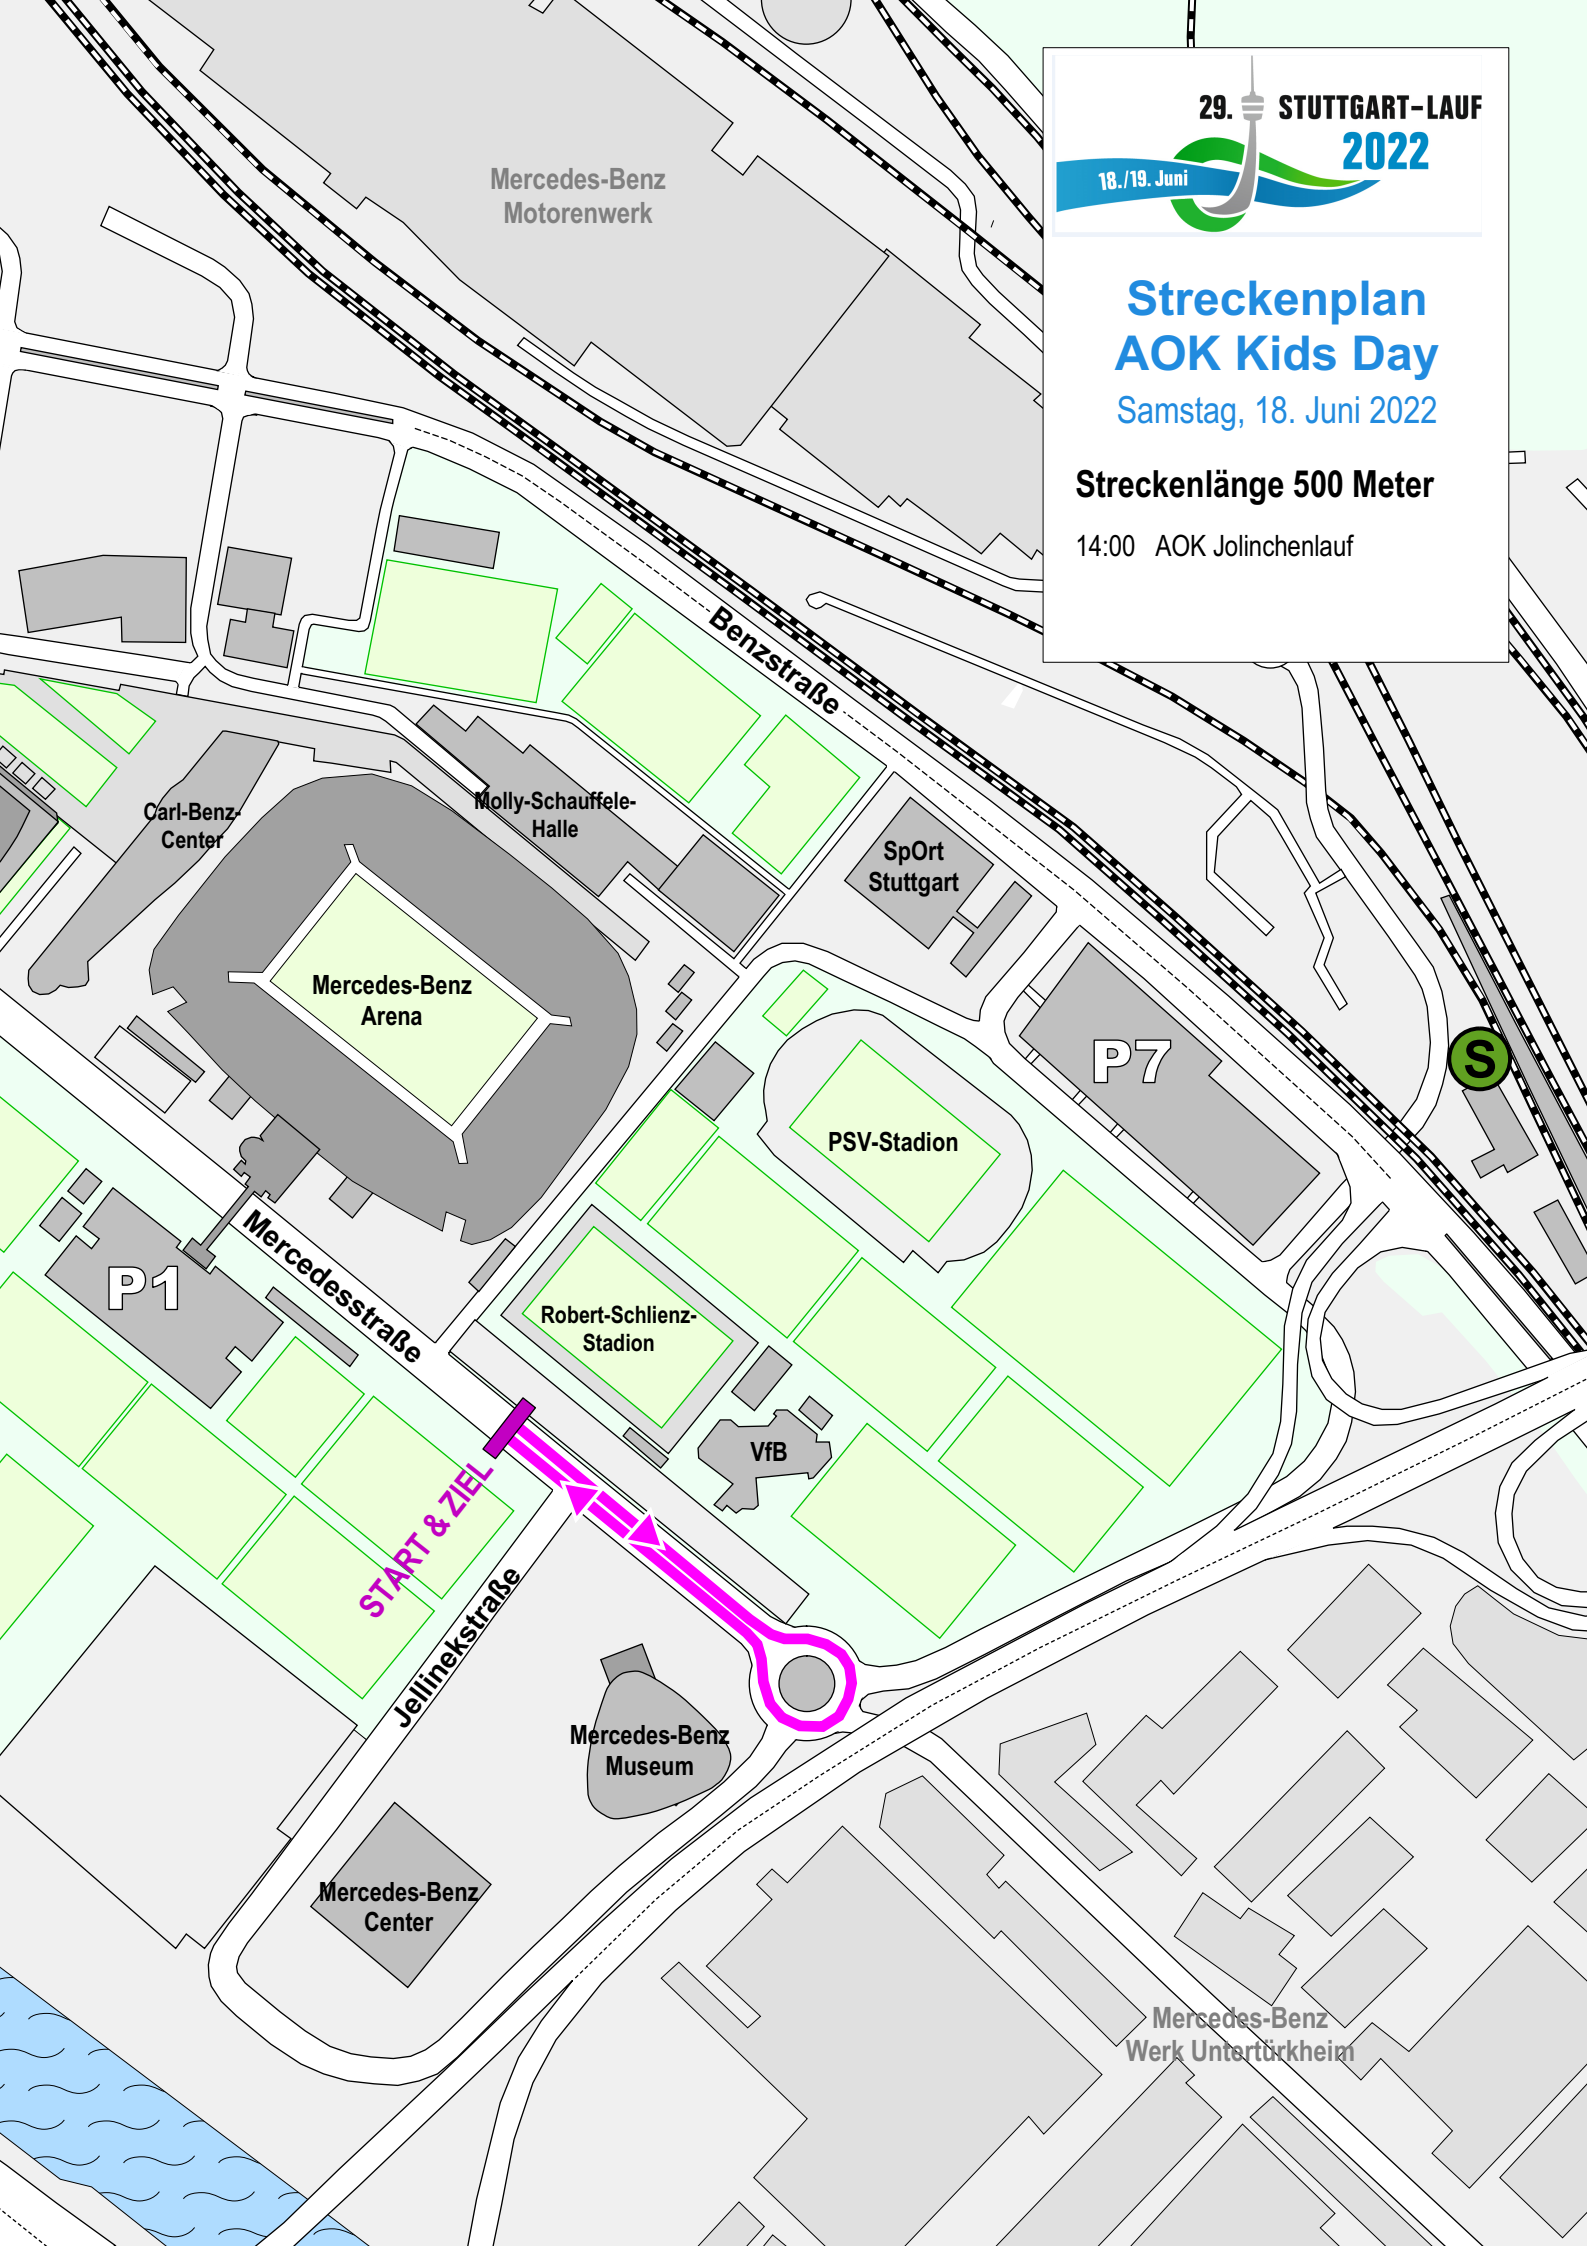

29. STUTTGART-LAUF
2022

18./19. Juni

Streckenplan AOK Kids Day

Samstag, 18. Juni 2022

Streckenlänge 500 Meter

14:00 AOK Jolinchenlauf

Benzstraße

B14