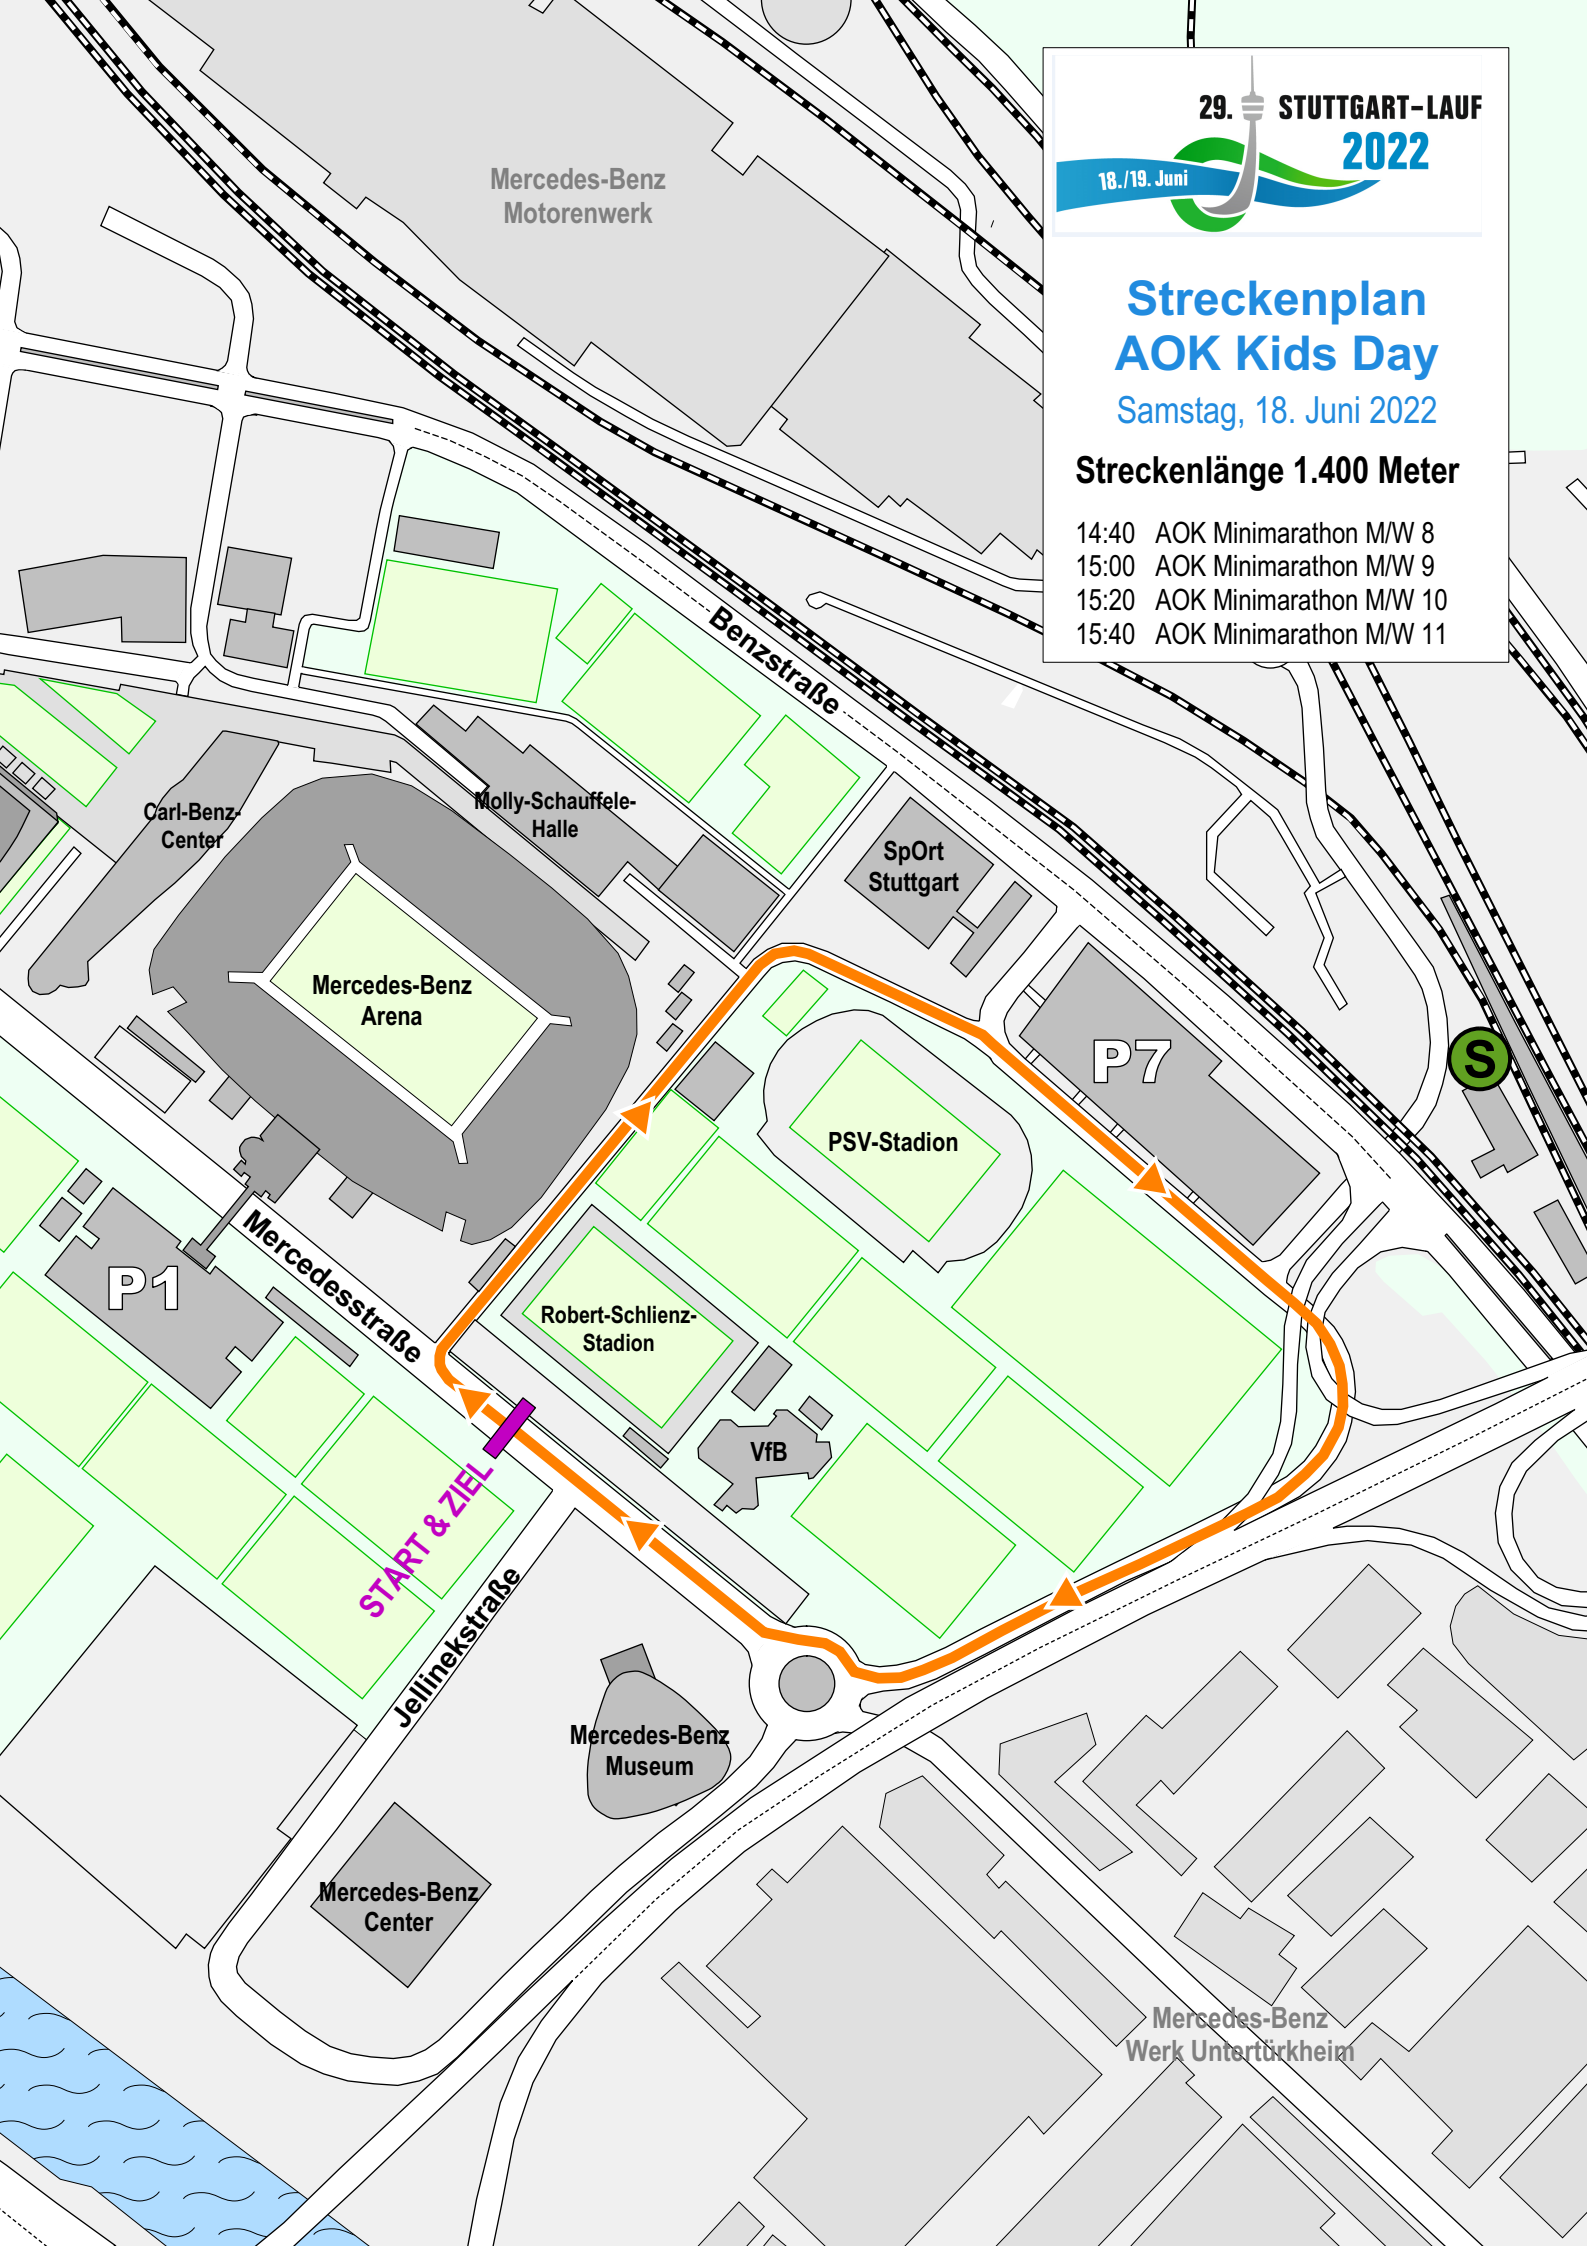

29. STUTTGART-LAUF
2022

18./19. Juni

Streckenplan AOK Kids Day

Samstag, 18. Juni 2022

Streckenlänge 1.400 Meter

- 14:40 AOK Minimarathon M/W 8
- 15:00 AOK Minimarathon M/W 9
- 15:20 AOK Minimarathon M/W 10
- 15:40 AOK Minimarathon M/W 11

Mercedes-Benz
Motorenwerk

Benzstraße

Carl-Benz-
Center

Molly-Schauffele-
Halle

SpOrt
Stuttgart

Mercedes-Benz
Arena

P7

PSV-Stadion

P1

Mercedesstraße

Robert-Schlienz-
Stadion

VfB

START & ZIEL

Jellinekstraße

Mercedes-Benz
Museum

Mercedes-Benz
Center