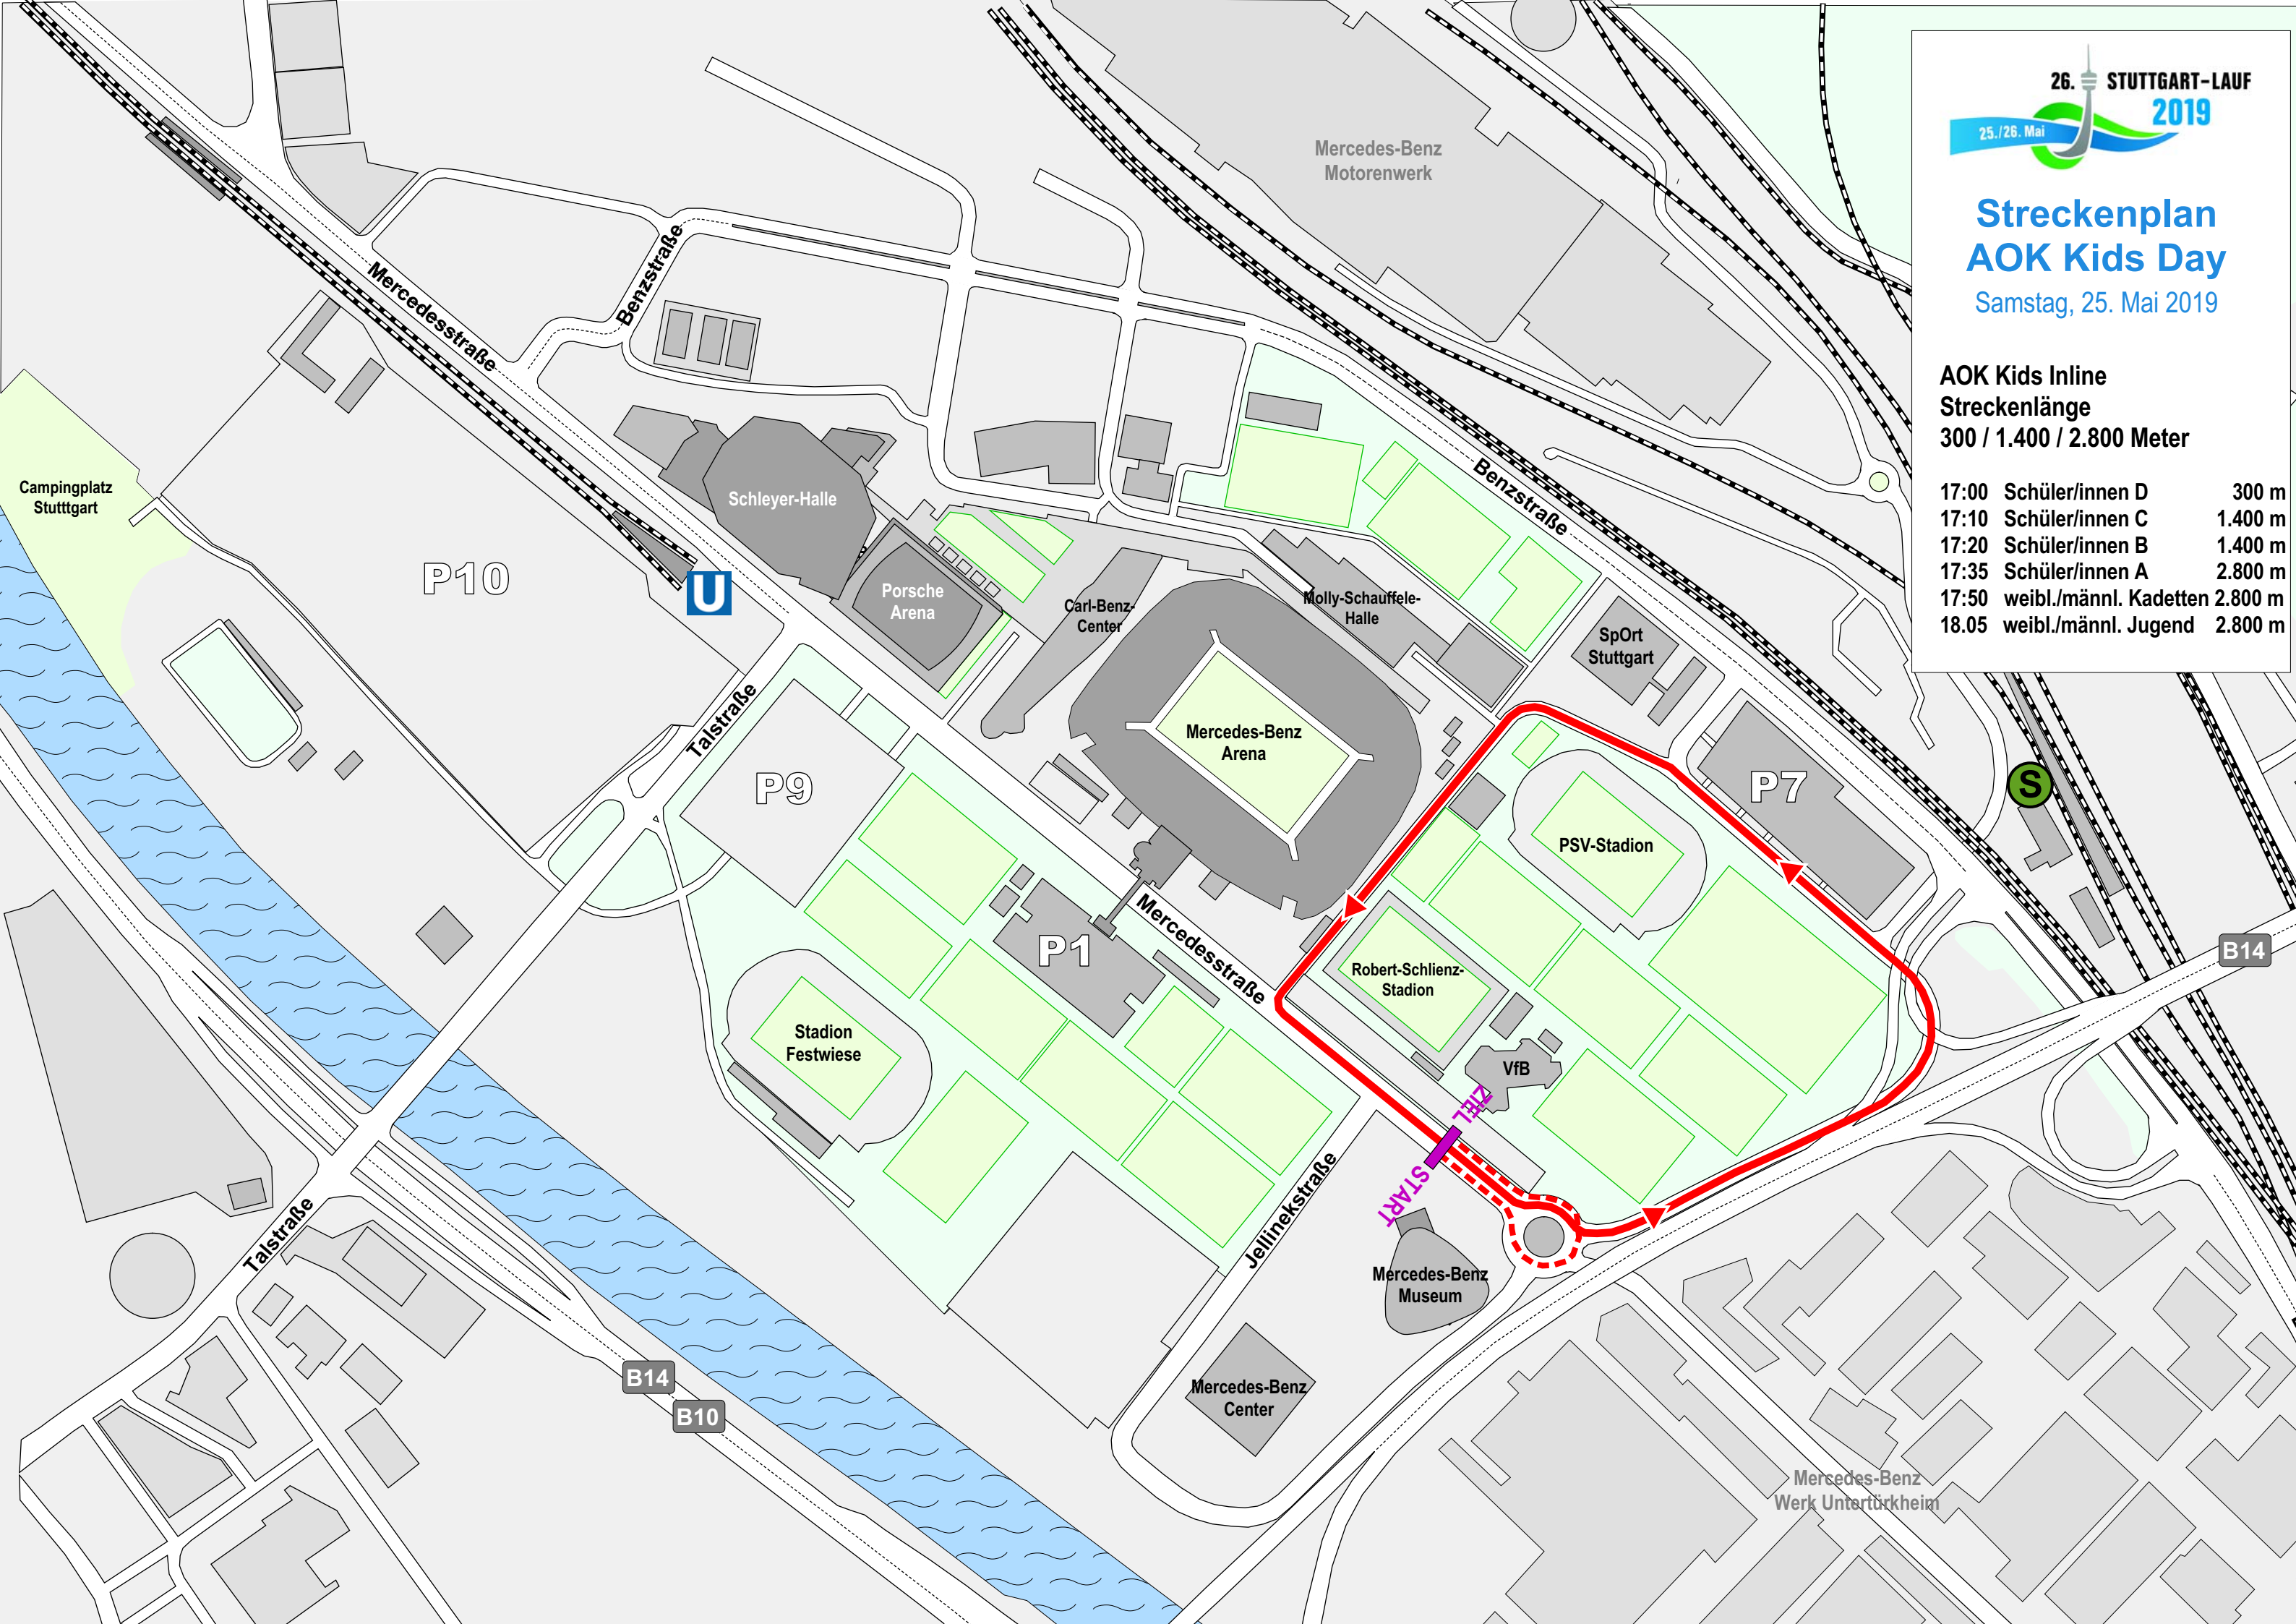

# Streckenplan AOK Kids Day

Samstag, 25. Mai 2019

**AOK Kids Inline**  
Streckenlänge  
300 / 1.400 / 2.800 Meter

17:00	Schüler/innen D	300 m
17:10	Schüler/innen C	1.400 m
17:20	Schüler/innen B	1.400 m
17:35	Schüler/innen A	2.800 m
17:50	weibl./männl. Kadetten	2.800 m
18:05	weibl./männl. Jugend	2.800 m

Campingplatz  
Stuttgart

P10

Schleyer-Halle

Porsche  
Arena

Carl-Benz-  
Center

Molly-Schauffele-  
Halle

SpOrt  
Stuttgart

P9

Mercedes-Benz  
Arena

P7

PSV-Stadion

P1

Robert-Schlienz-  
Stadion

VfB

Stadion  
Festwiese

Talstraße

Mercedesstraße

Jellinekstraße

B14

B10

Mercedes-Benz  
Center

Mercedes-Benz  
Museum

Mercedes-Benz  
Werk Untertürkheim

B14