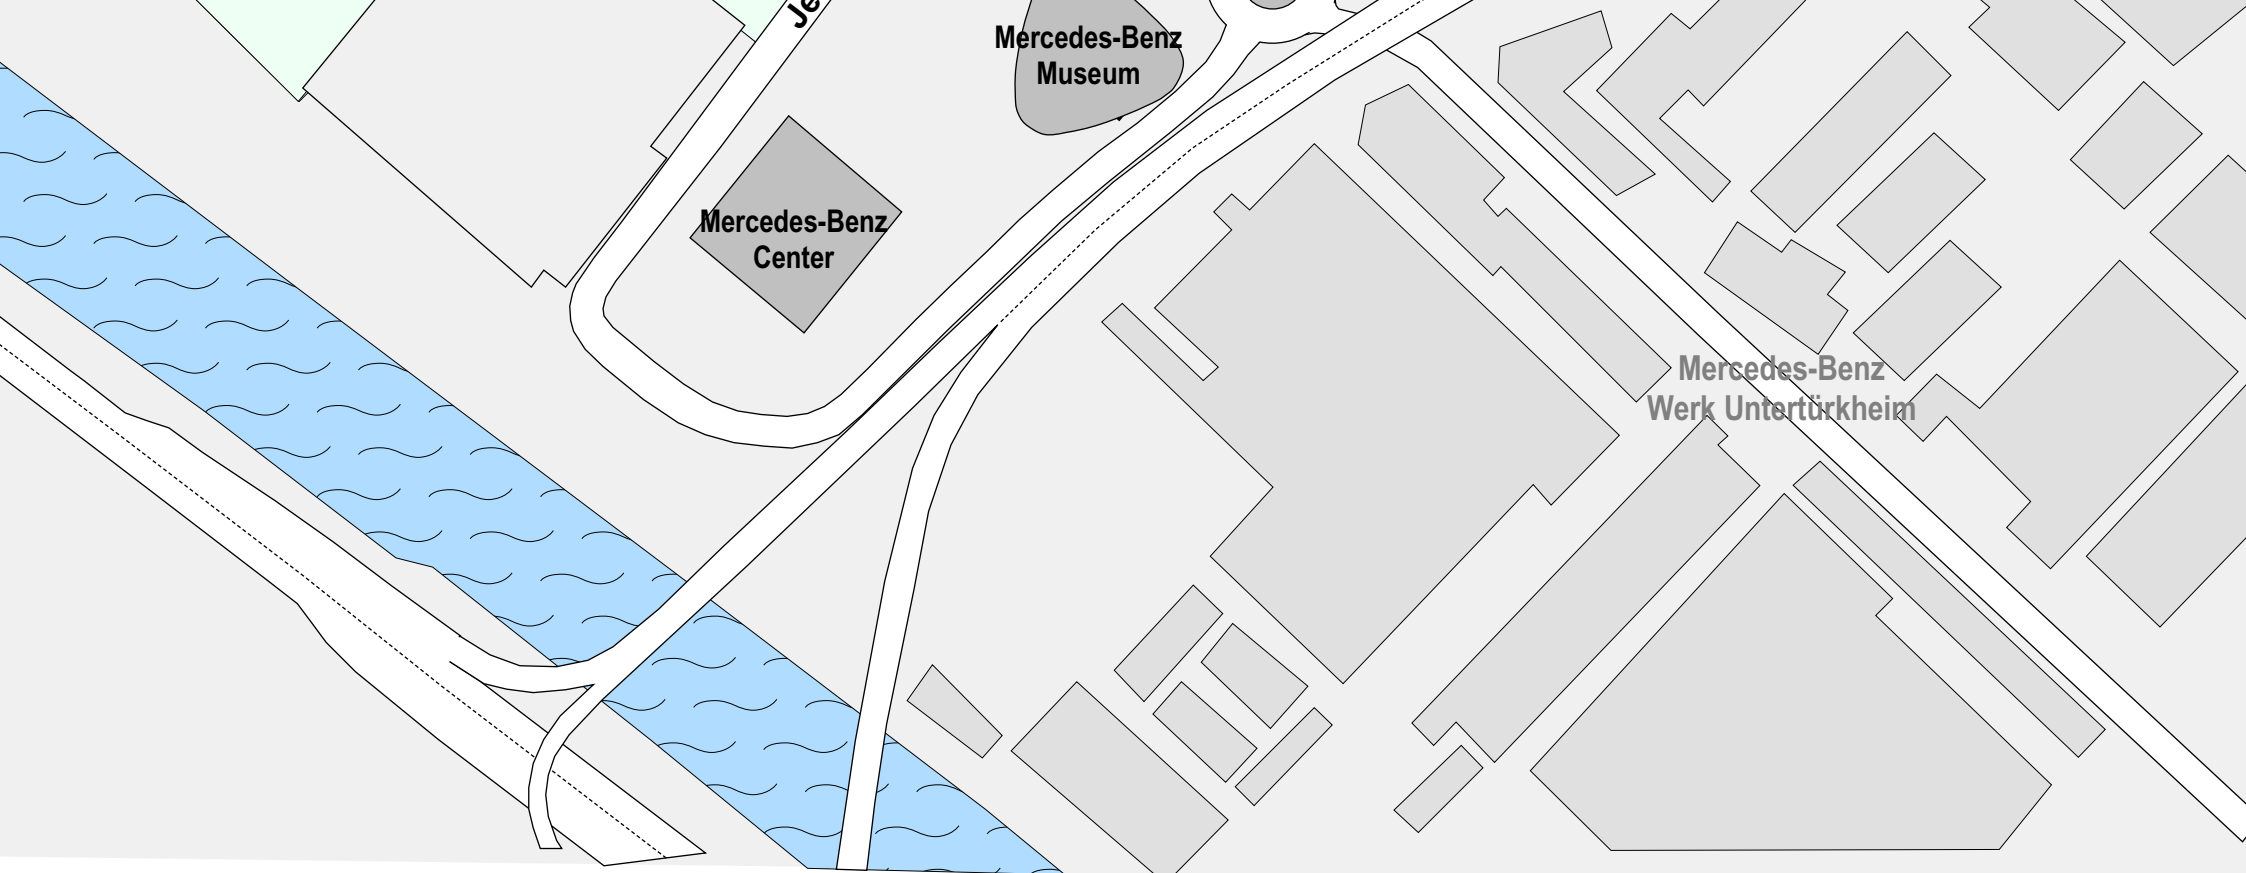

33. STUTTGART-LAUF
16./17. Mai
2026

Streckenplan
Kinder- und Jugendwettbewerbe
Samstag, 16. Mai 2026

 1.100 Meter

14:40 Uhr Kinder M/W 8
15:00 Uhr Kinder M/W 9

**Mercedes-Benz
Center**

**Mercedes-Benz
Museum**

**Mercedes-Benz
Werk Untertürkheim**