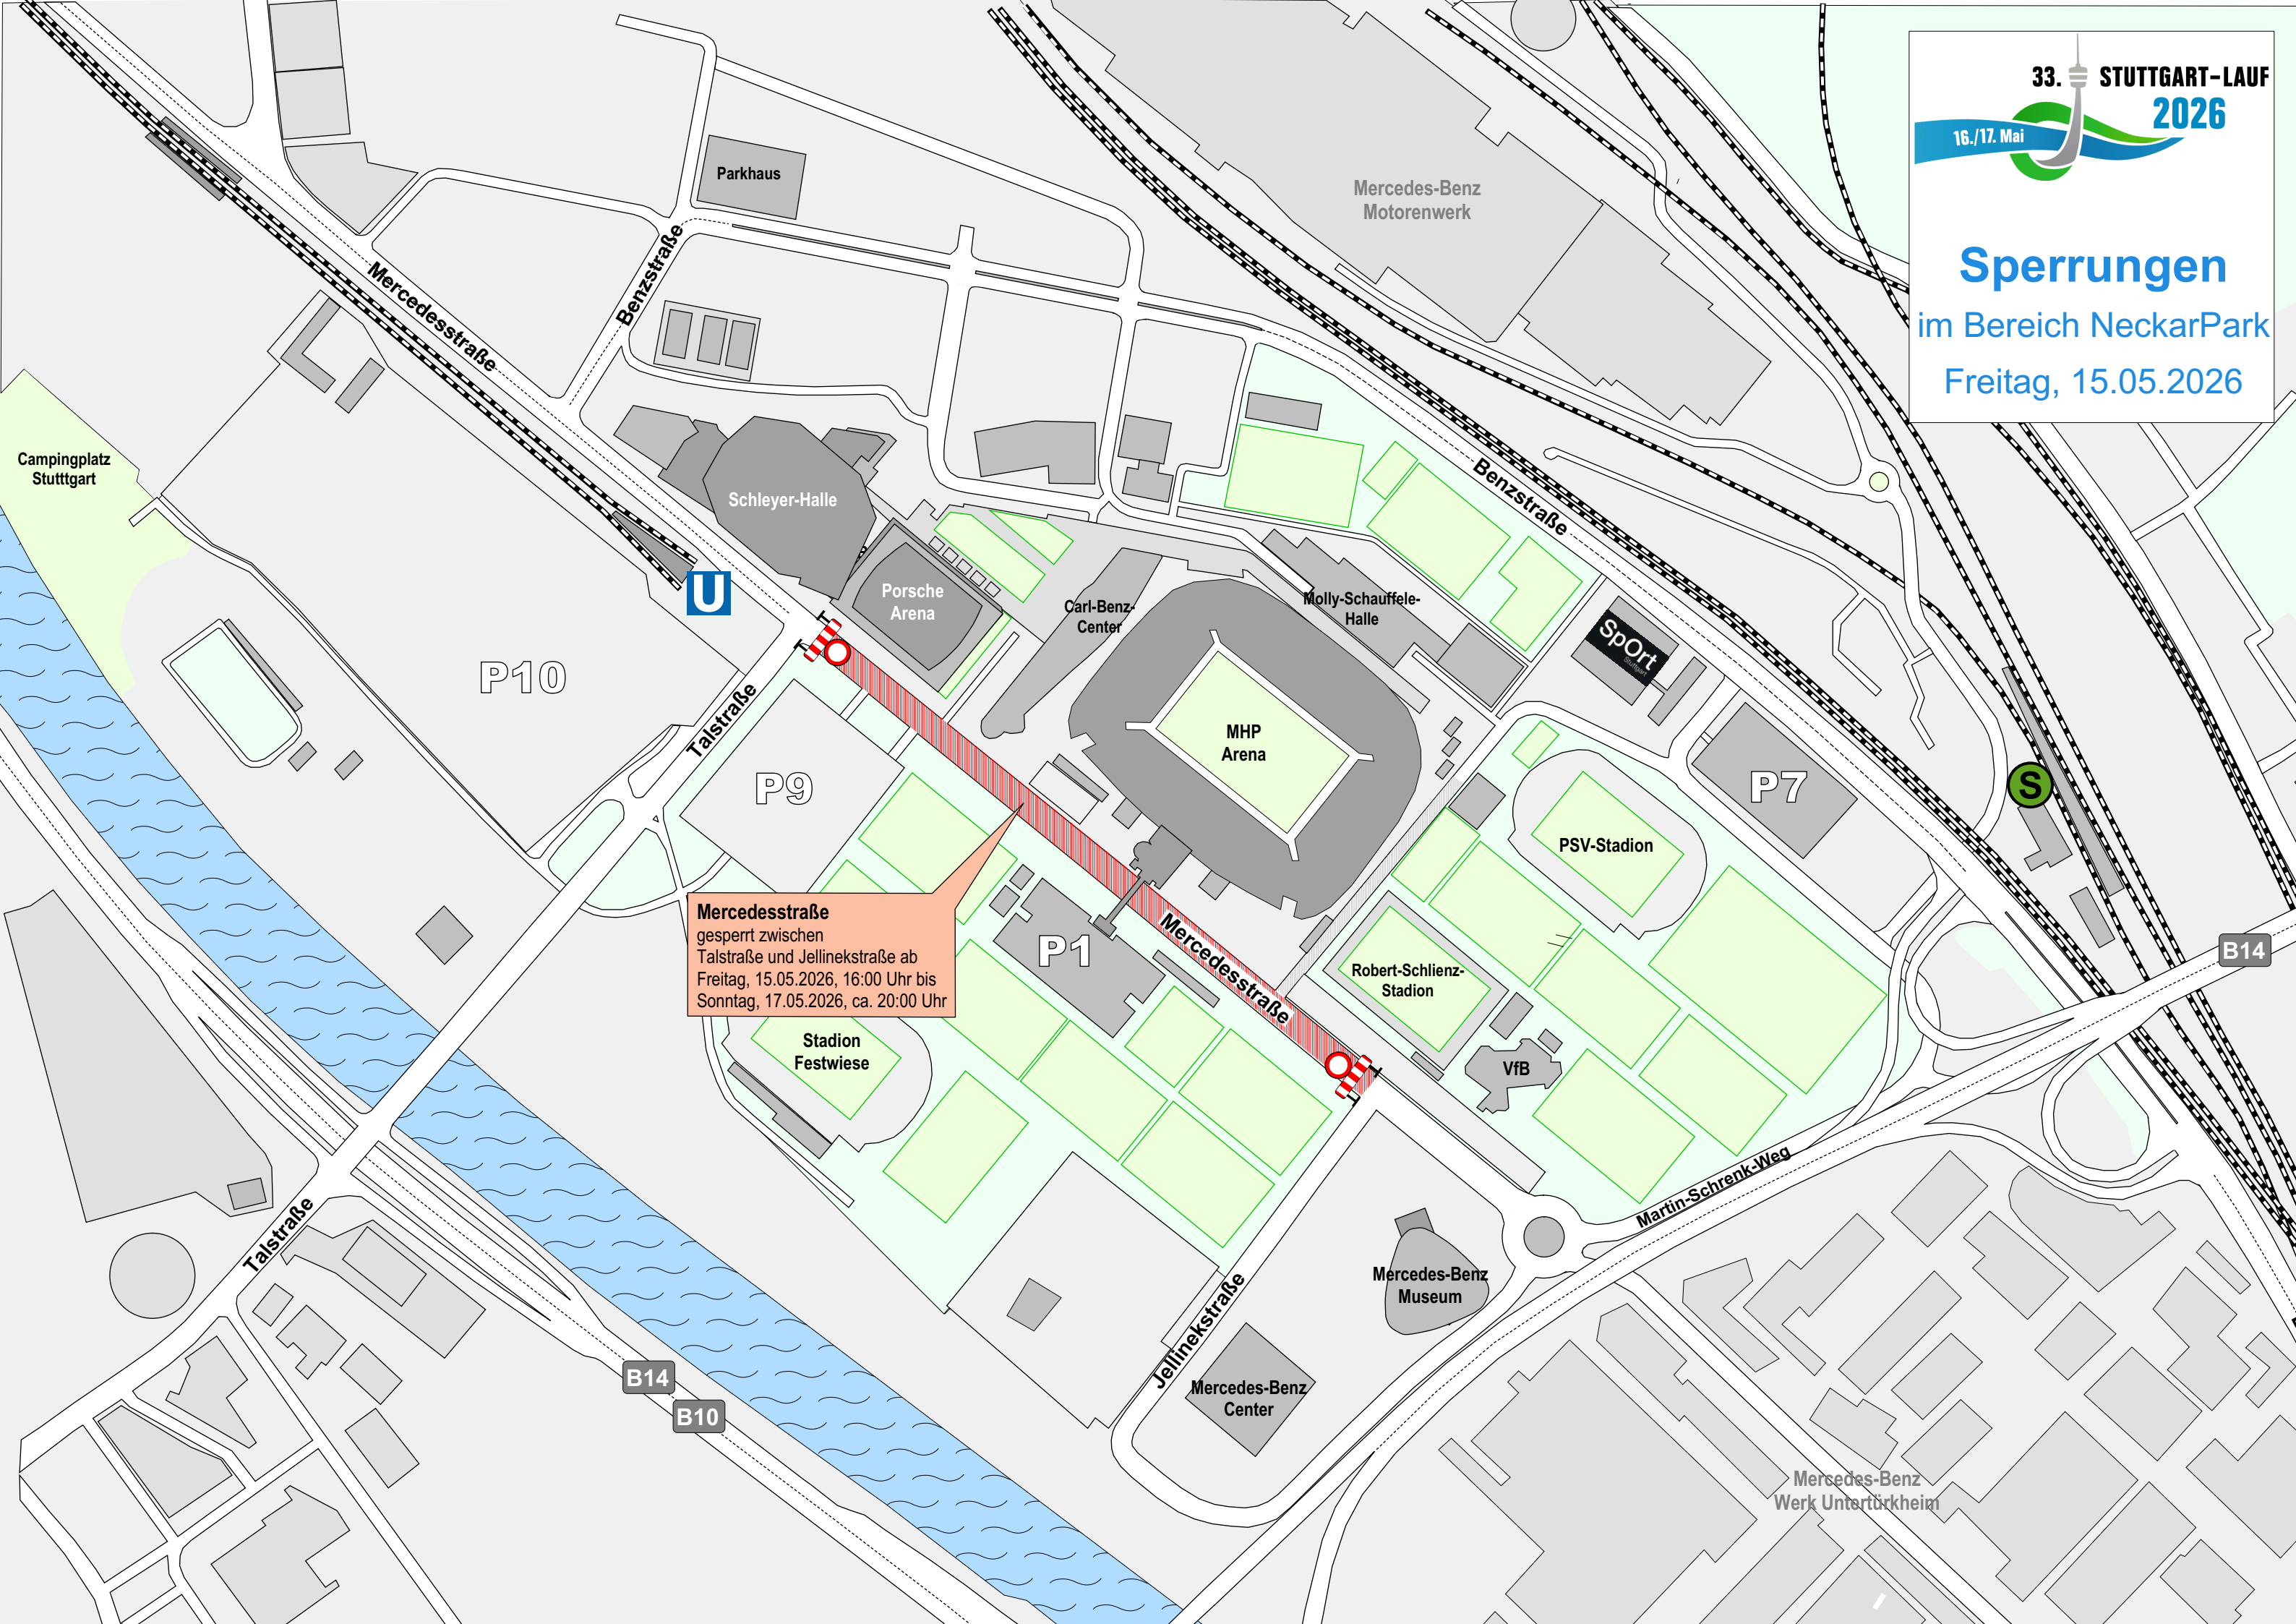

Sperrungen

im Bereich NeckarPark
Freitag, 15.05.2026

Mercedesstraße
gesperrt zwischen
Talstraße und Jellinekstraße ab
Freitag, 15.05.2026, 16:00 Uhr bis
Sonntag, 17.05.2026, ca. 20:00 Uhr

Zufahrt am Samstag, 16.05.2026
 zwischen 15:15 und ca. 16:30 Uhr
 mehrfach kurzzeitig gesperrt

Zufahrt Olympiastützpunkt
 gesperrt Samstag, 16.05.2026,
 12:00 bis ca. 16:30 Uhr

Fritz-Walter-Weg
 gesperrt Samstag, 16.05.2026,
 10:00 bis ca. 19:00 Uhr

Alte Untertürkheimer Straße
 gesperrt ab Asphaltwerk
 Samstag, 16.05.2026
 12:00 bis ca. 19:00 Uhr

Mercedesstraße
 gesperrt zwischen Talstraße und
 Jellinekstraße ab
 Freitag, 15.05.2026, 16:00 Uhr bis
 Sonntag, 17.05.2026, ca. 20:00 Uhr
 Stadion
 Festwiese

Martin-Schrenk-Weg
 zwischen F.-Walter-Weg und Rampe
 zur Benzstraße gesperrt Samstag,
 16.05.2026, 12:00 bis ca. 19:00 Uhr

Hanna-Henning-Straße
gesperrt Sonntag, 17.05., 7:00 bis ca. 13:00 Uhr

Benzstraße
gesperrt zwischen Mercedesstraße und
Auffahrt zur B14
Sonntag, 17.05., 05:00 bis ca. 14:30 Uhr

Alte Untertürkheimer Straße
gesperrt Sonntag, 17.05.2026,
05:00 bis ca. 14:00 Uhr