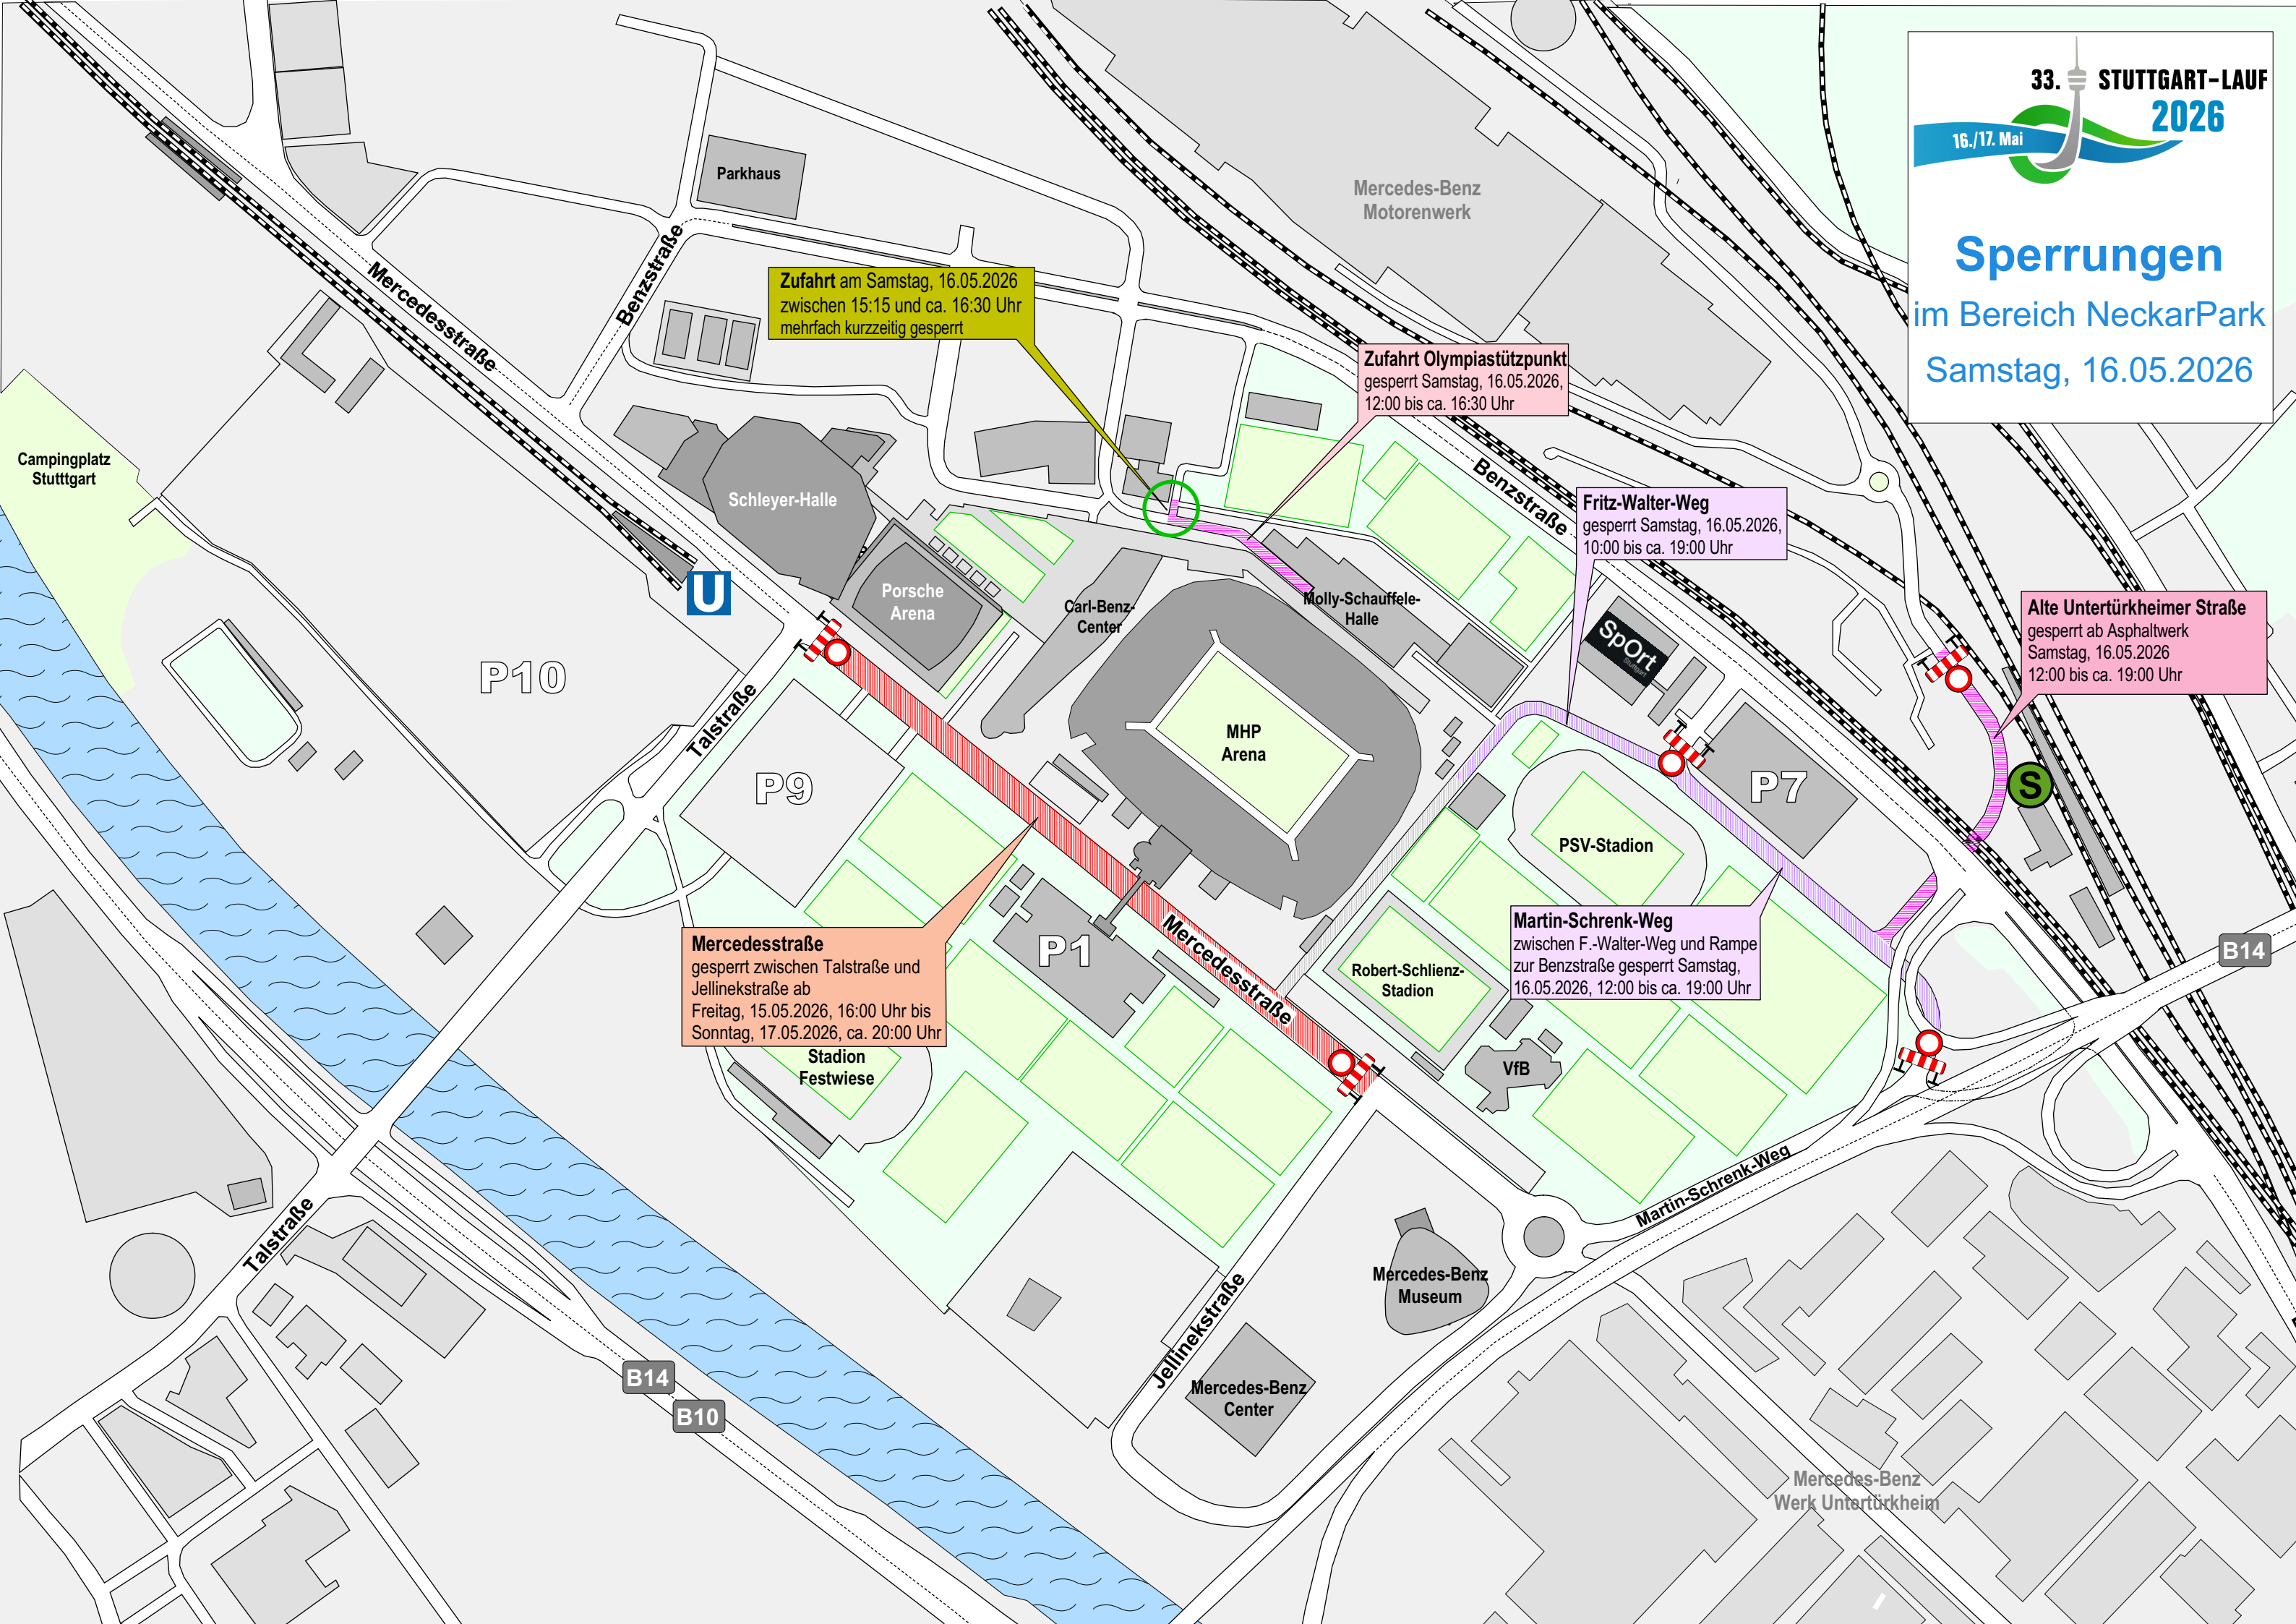

Sperrungen

im Bereich NeckarPark
Freitag, 15.05.2026

Mercedesstraße
gesperrt zwischen
Talstraße und Jellinekstraße ab
Freitag, 15.05.2026, 16:00 Uhr bis
Sonntag, 17.05.2026, ca. 20:00 Uhr

Zufahrt am Samstag, 16.05.2026
 zwischen 15:15 und ca. 16:30 Uhr
 mehrfach kurzzeitig gesperrt

Zufahrt Olympiastützpunkt
 gesperrt Samstag, 16.05.2026,
 12:00 bis ca. 16:30 Uhr

Fritz-Walter-Weg
 gesperrt Samstag, 16.05.2026,
 10:00 bis ca. 19:00 Uhr

Alte Untertürkheimer Straße
 gesperrt ab Asphaltwerk
 Samstag, 16.05.2026
 12:00 bis ca. 19:00 Uhr

Mercedesstraße
 gesperrt zwischen Talstraße und
 Jellinekstraße ab
 Freitag, 15.05.2026, 16:00 Uhr bis
 Sonntag, 17.05.2026, ca. 20:00 Uhr
 Stadion
 Festwiese

Martin-Schrenk-Weg
 zwischen F.-Walter-Weg und Rampe
 zur Benzstraße gesperrt Samstag,
 16.05.2026, 12:00 bis ca. 19:00 Uhr

Hanna-Henning-Straße
gesperrt Sonntag, 17.05., 7:00 bis ca. 13:00 Uhr

Benzstraße
gesperrt zwischen Mercedesstraße und
Auffahrt zur B14
Sonntag, 17.05., 05:00 bis ca. 14:30 Uhr

Alte Untertürkheimer Straße
gesperrt Sonntag, 17.05.2026,
05:00 bis ca. 14:00 Uhr