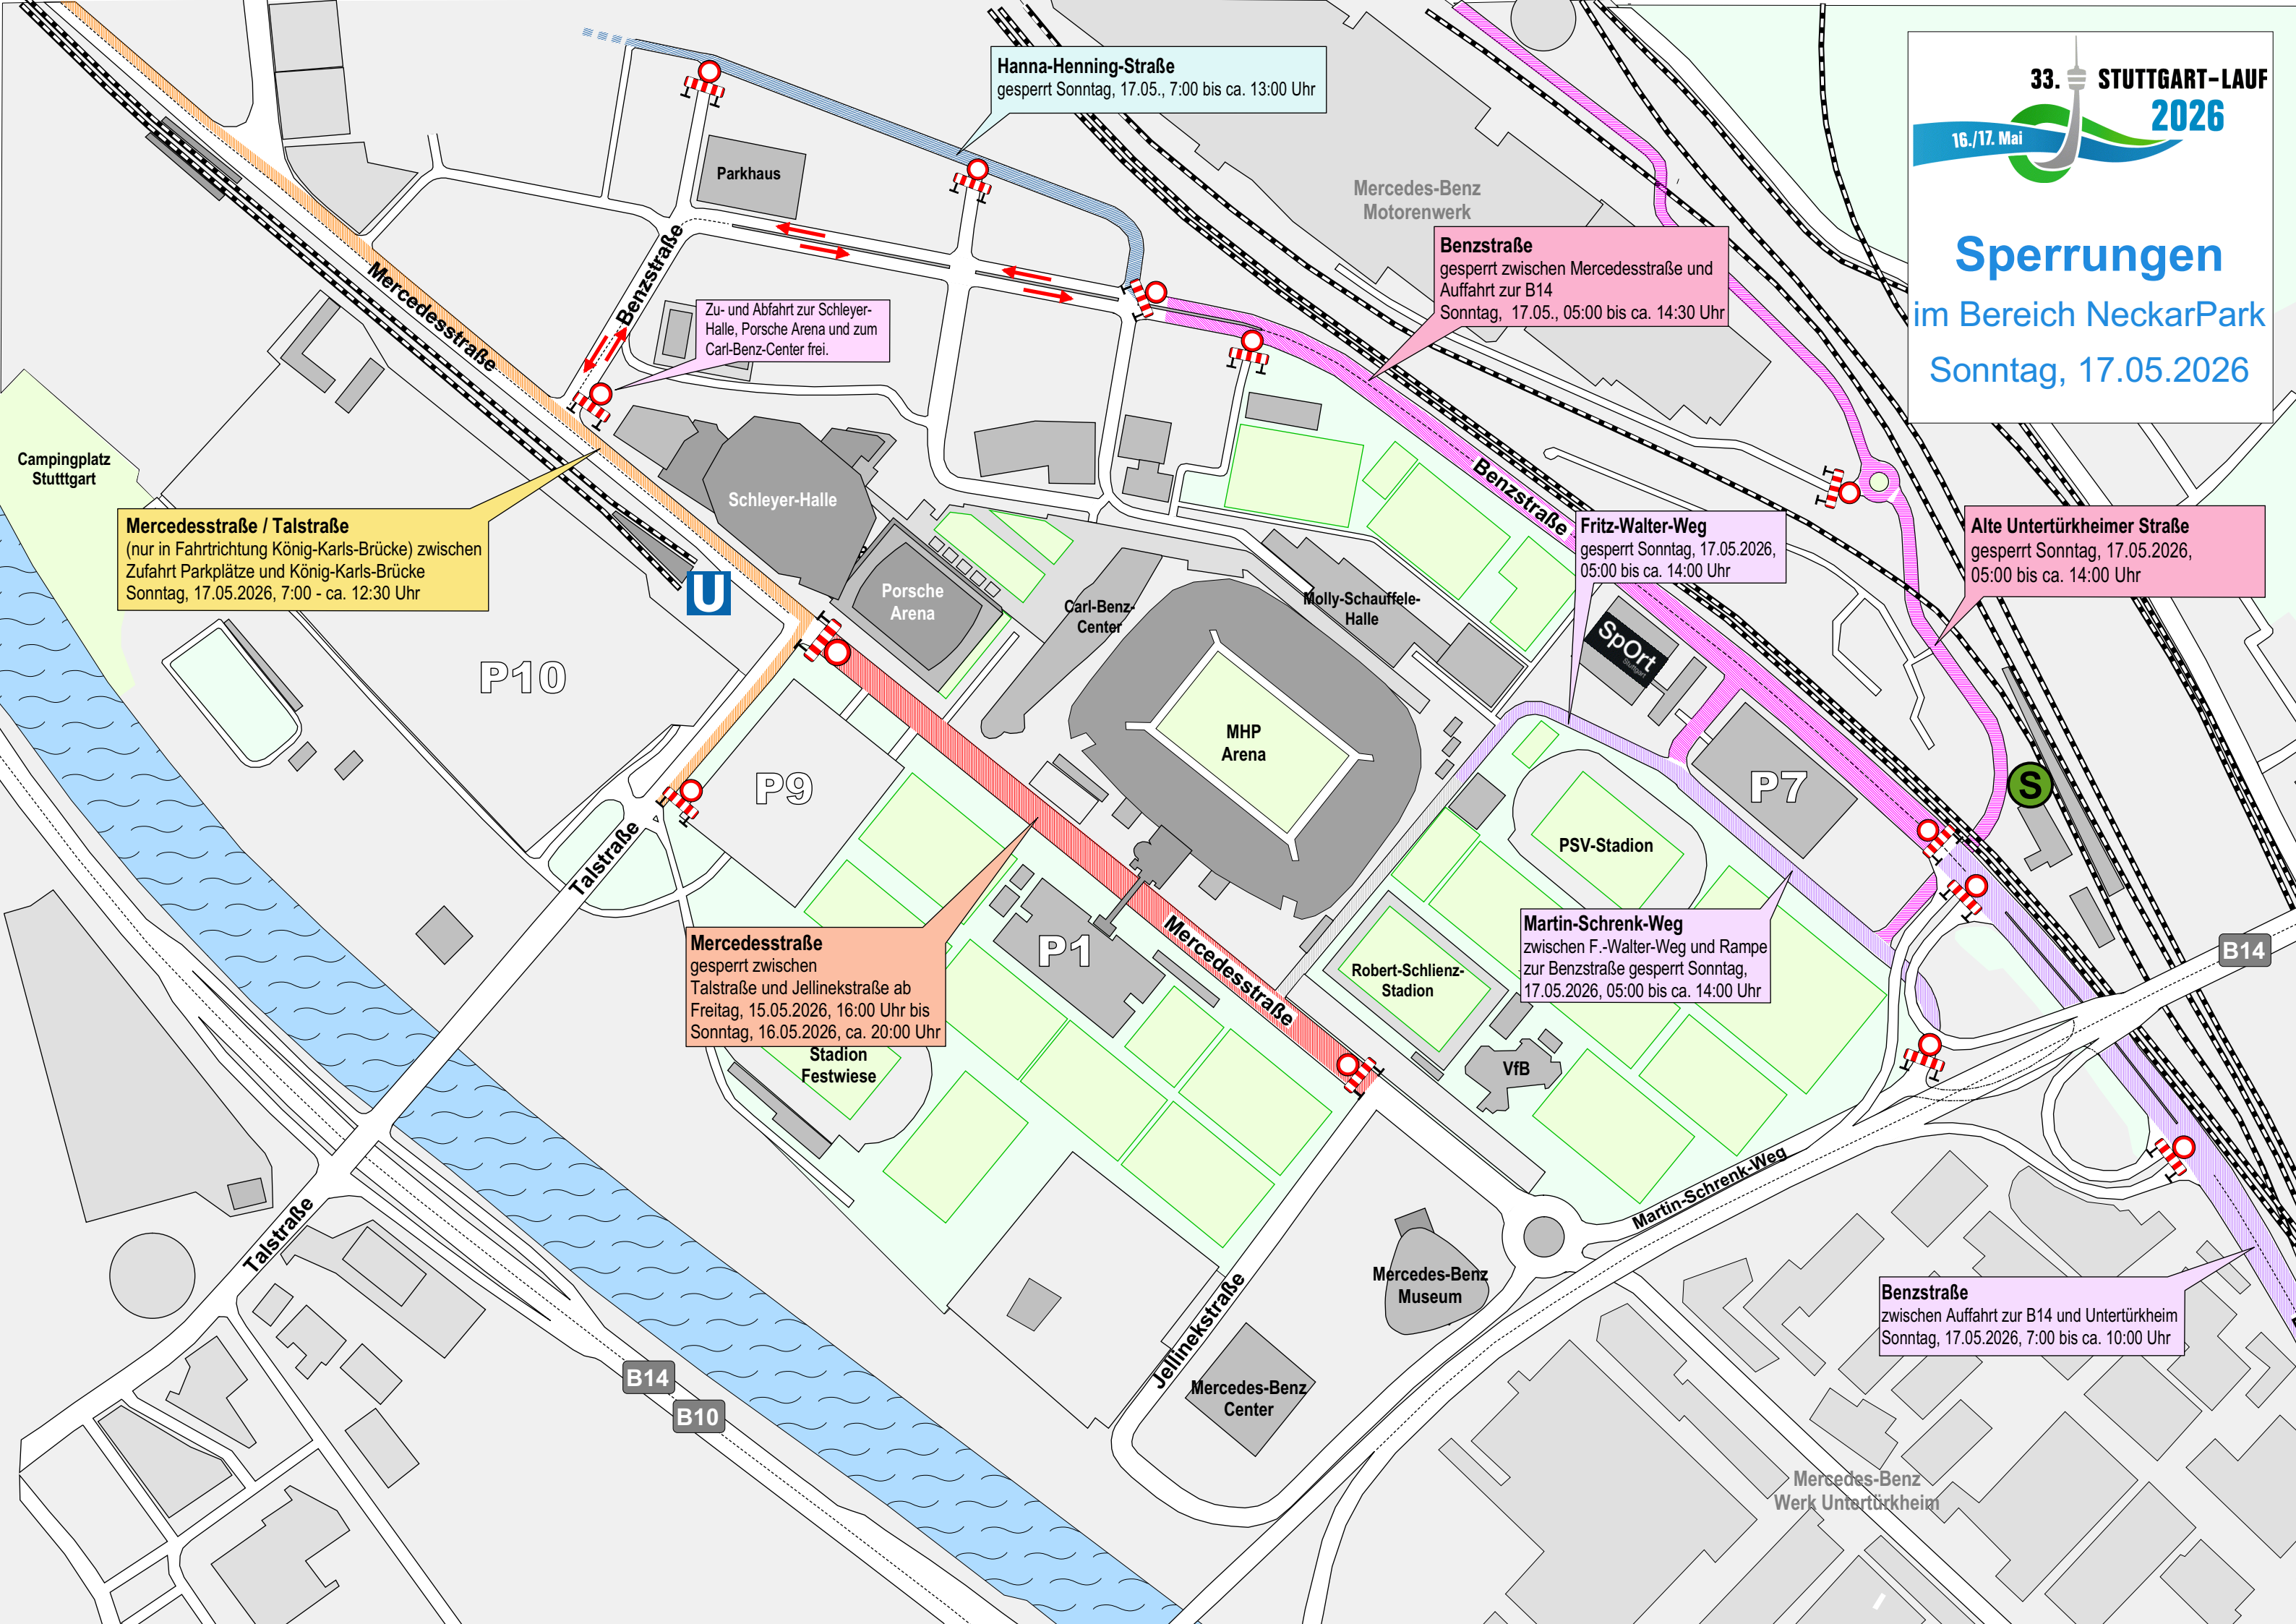

Hanna-Henning-Straße
gesperrt Sonntag, 17.05., 7:00 bis ca. 13:00 Uhr

Benzstraße
gesperrt zwischen Mercedesstraße und
Auffahrt zur B14
Sonntag, 17.05., 05:00 bis ca. 14:30 Uhr

Alte Untertürkheimer Straße
gesperrt Sonntag, 17.05.2026,
05:00 bis ca. 14:00 Uhr

Fritz-Walter-Weg
gesperrt Sonntag, 17.05.2026,
05:00 bis ca. 14:00 Uhr

Mercedesstraße / Talstraße
(nur in Fahrtrichtung König-Karls-Brücke) zwischen
Zufahrt Parkplätze und König-Karls-Brücke
Sonntag, 17.05.2026, 7:00 - ca. 12:30 Uhr

Mercedesstraße
gesperrt zwischen
Talstraße und Jellinekstraße ab
Freitag, 15.05.2026, 16:00 Uhr bis
Sonntag, 16.05.2026, ca. 20:00 Uhr

Martin-Schrenk-Weg
zwischen F.-Walter-Weg und Rampe
zur Benzstraße gesperrt Sonntag,
17.05.2026, 05:00 bis ca. 14:00 Uhr

Benzstraße
zwischen Auffahrt zur B14 und Untertürkheim
Sonntag, 17.05.2026, 7:00 bis ca. 10:00 Uhr

P10

P9

P1

P7

B14

B10

B14

S

Sport

VfB

U

Campingplatz
Stuttgart

Parkhaus

Mercedes-Benz
Motorenwerk

Schleyer-Halle

Porsche
Arena

Carl-Benz-
Center

Molly-Schaufele-
Halle

MHP
Arena

PSV-Stadion

Robert-Schlienz-
Stadion

Mercedes-Benz
Museum

Mercedes-Benz
Center

Mercedes-Benz
Werk Untertürkheim

Talstraße

Mercedesstraße

Benzstraße

Benzstraße

Talstraße

Mercedesstraße

Martin-Schrenk-Weg

Jellinekstraße

Zu- und Abfahrt zur Schleyer-
Halle, Porsche Arena und zum
Carl-Benz-Center frei.