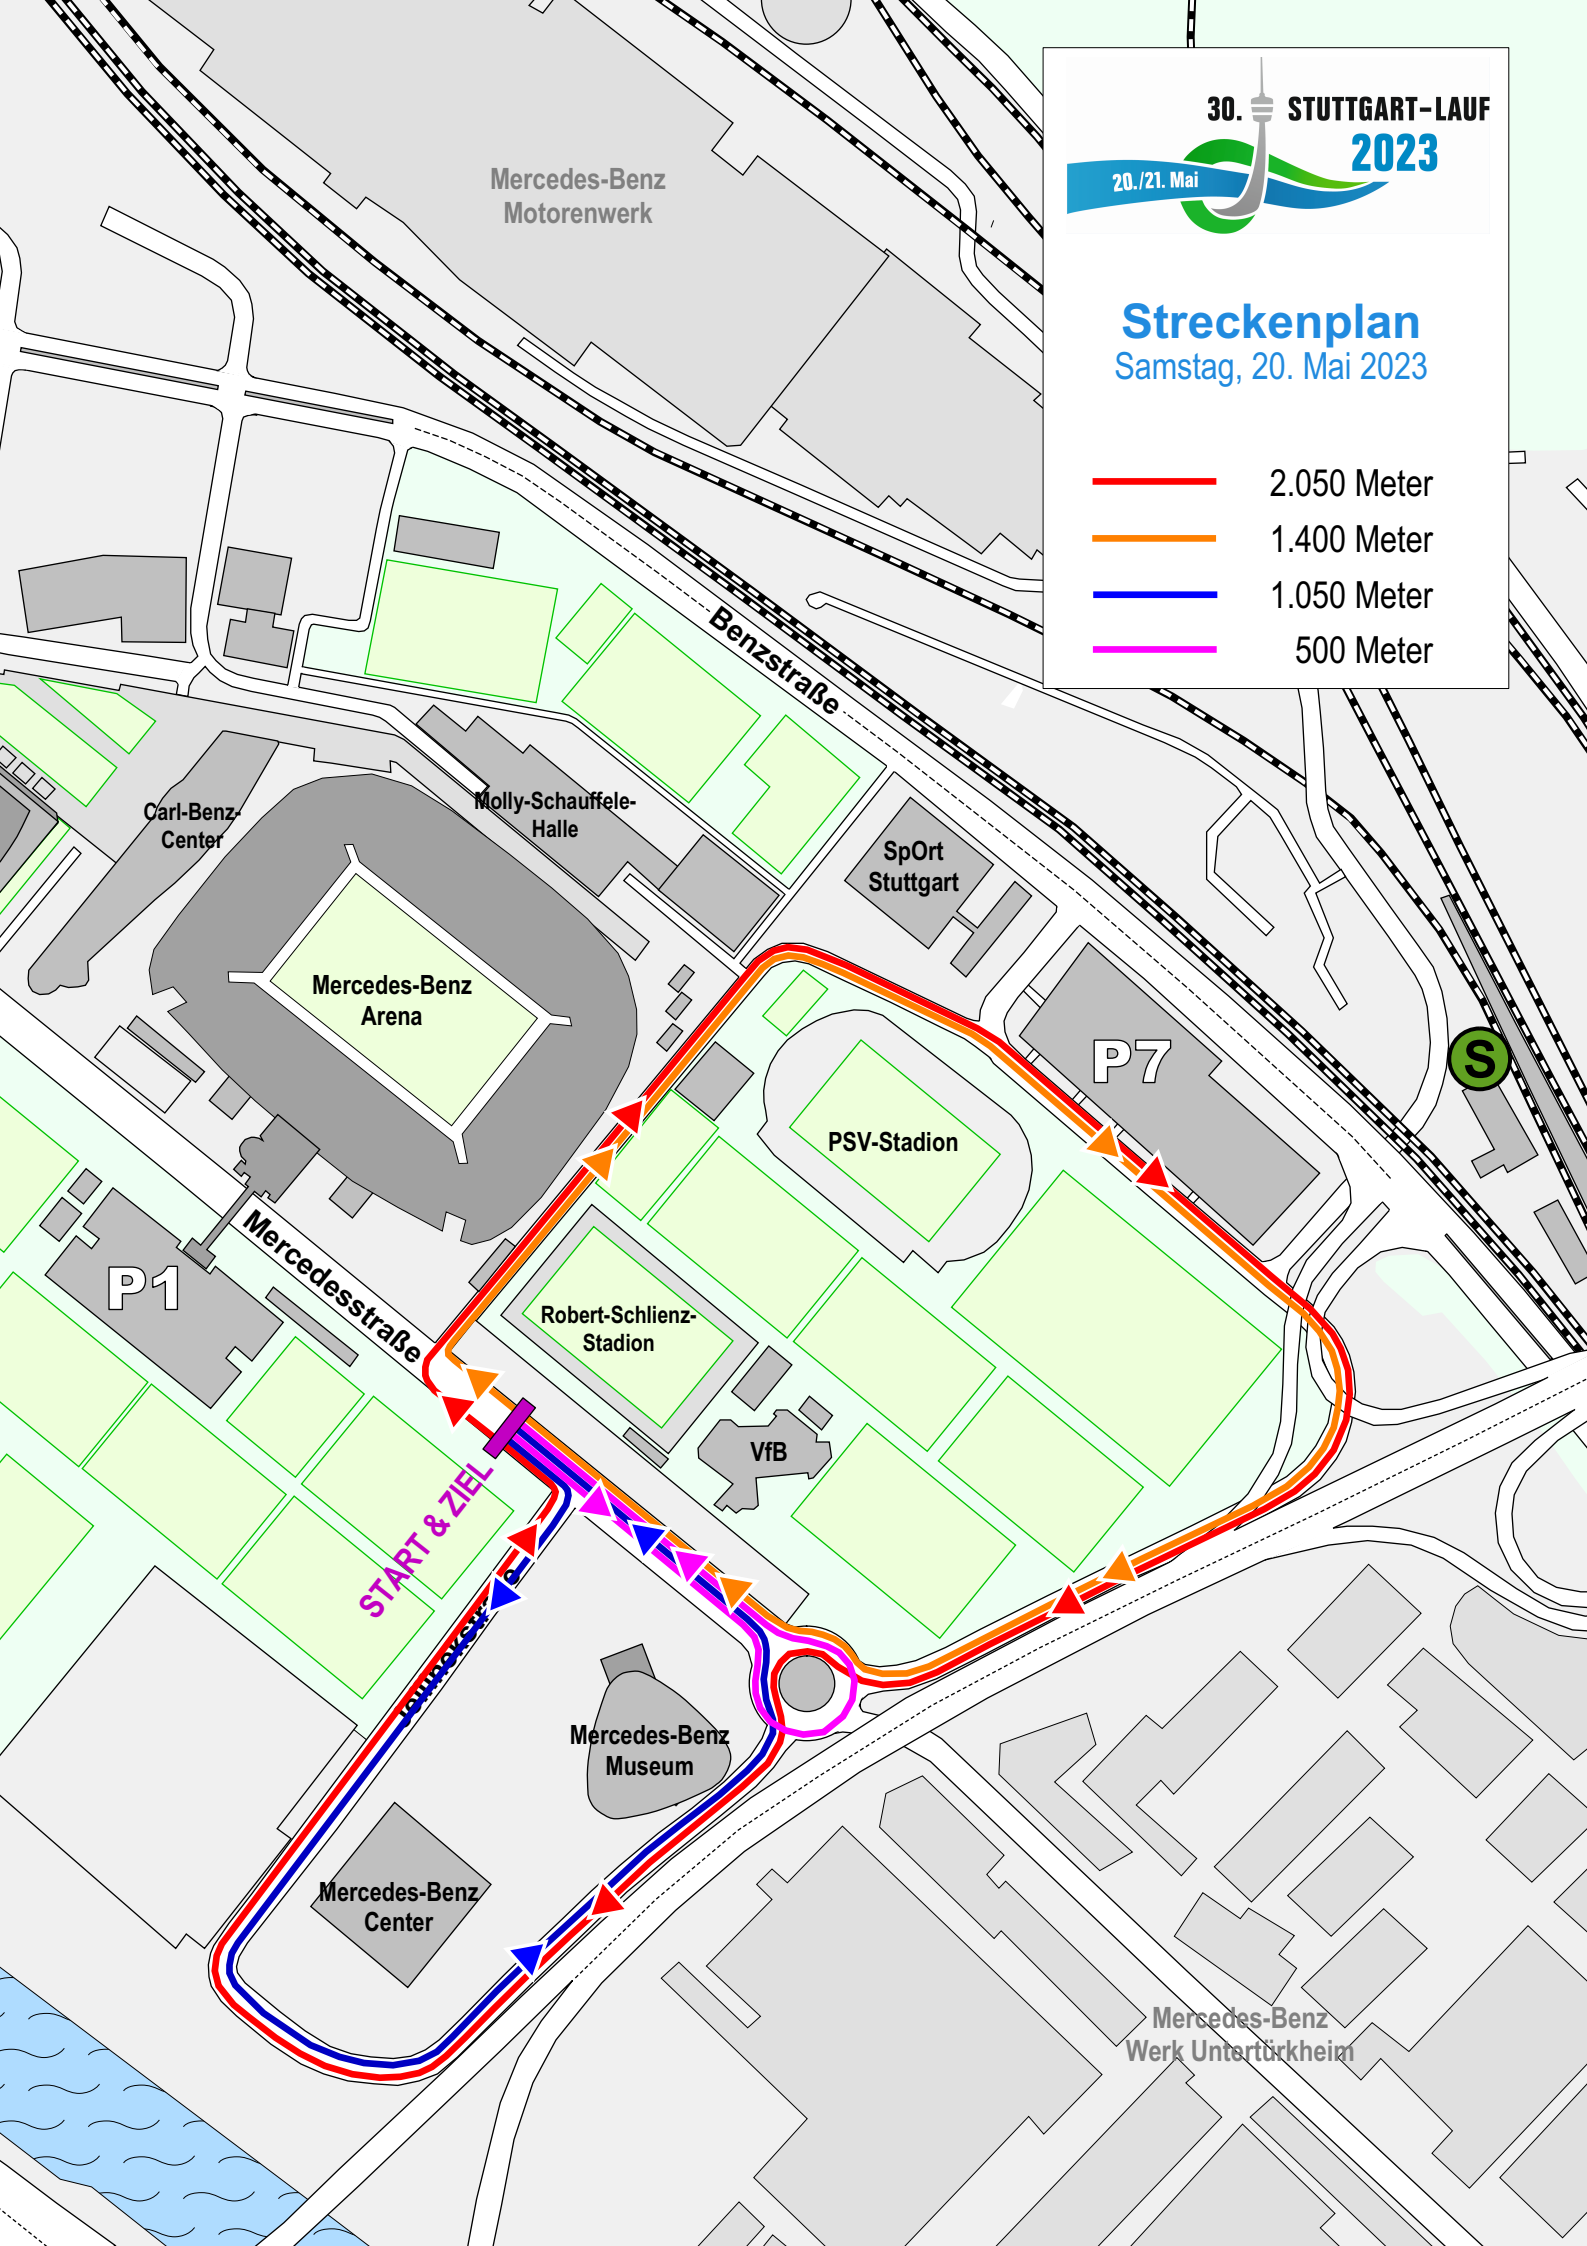

Streckenplan

Samstag, 20. Mai 2023

- 2.050 Meter
- 1.400 Meter
- 1.050 Meter
- 500 Meter

Benzstraße

B14