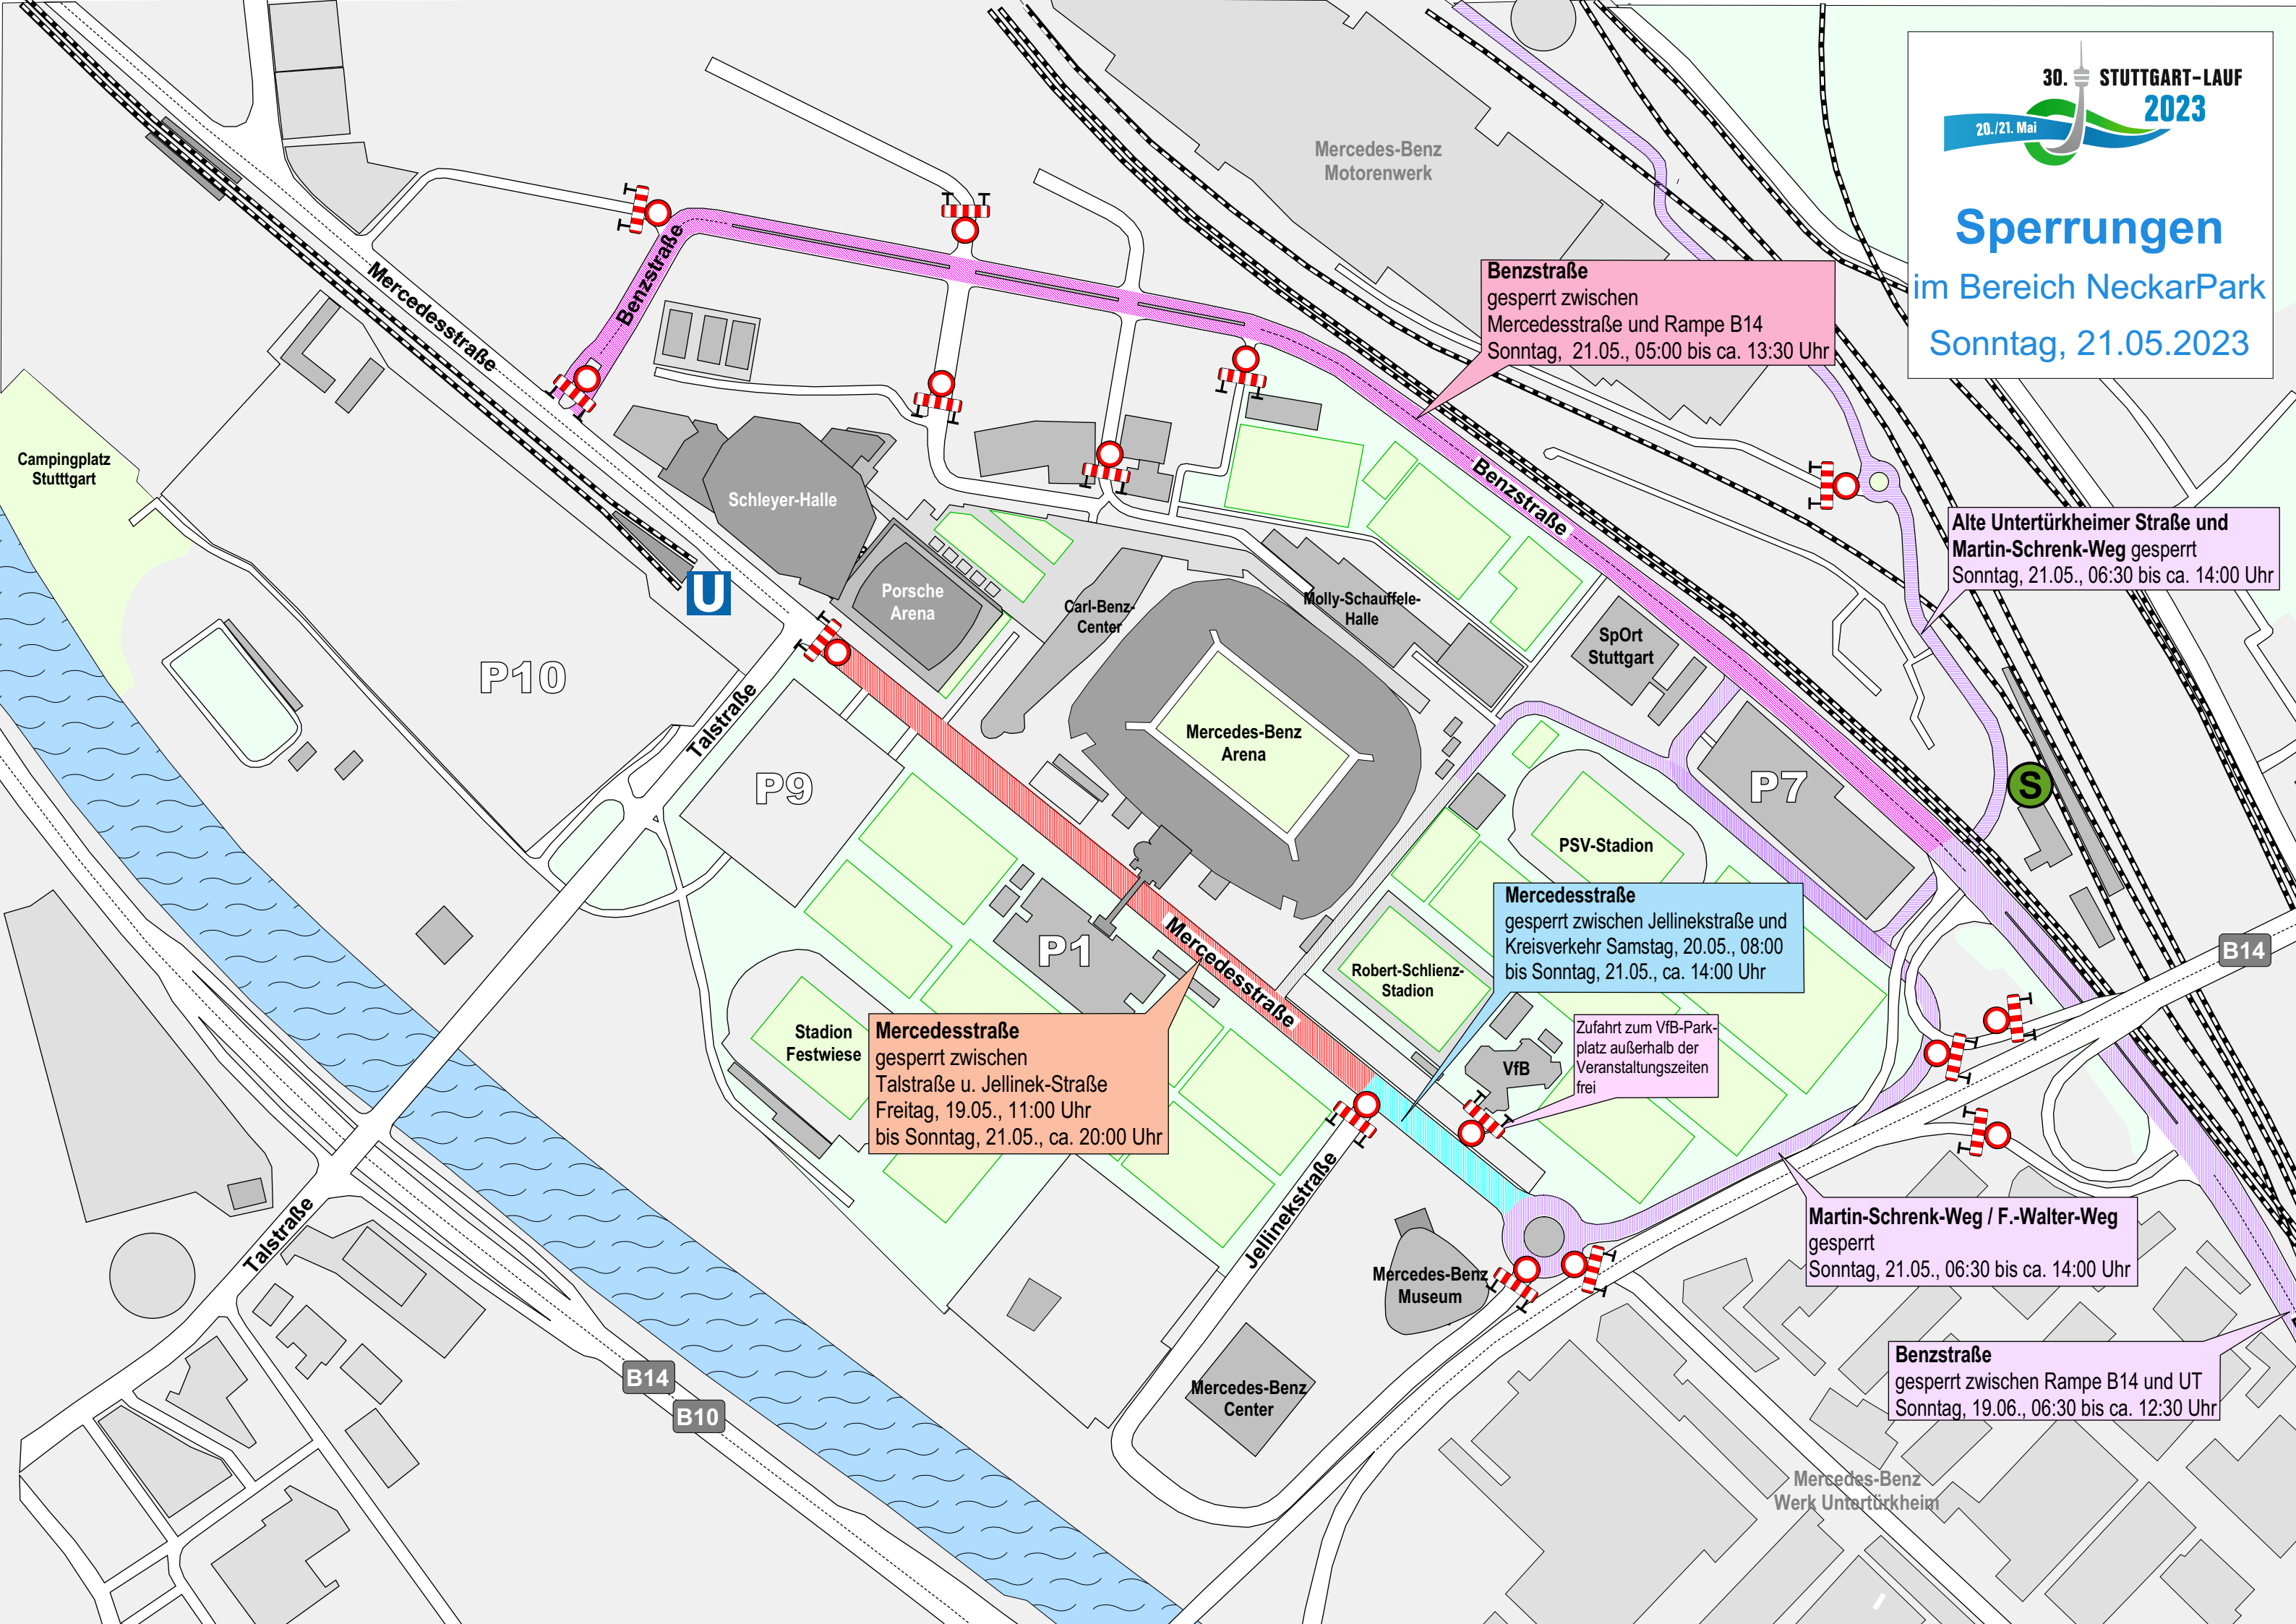

Sperrungen im Bereich NeckarPark Sonntag, 21.05.2023

Benzstraße
gesperrt zwischen Mercedesstraße und Rampe B14
Sonntag, 21.05., 05:00 bis ca. 13:30 Uhr

Alte Untertürkheimer Straße und Martin-Schrenk-Weg
gesperrt
Sonntag, 21.05., 06:30 bis ca. 14:00 Uhr

Mercedesstraße
gesperrt zwischen Jellinekstraße und Kreisverkehr
Samstag, 20.05., 08:00 bis Sonntag, 21.05., ca. 14:00 Uhr

Mercedesstraße
gesperrt zwischen Talstraße u. Jellinek-Straße
Freitag, 19.05., 11:00 Uhr bis Sonntag, 21.05., ca. 20:00 Uhr

Zufahrt zum VfB-Parkplatz außerhalb der Veranstaltungszeiten frei

Martin-Schrenk-Weg / F.-Walter-Weg
gesperrt
Sonntag, 21.05., 06:30 bis ca. 14:00 Uhr

Benzstraße
gesperrt zwischen Rampe B14 und UT
Sonntag, 19.05., 06:30 bis ca. 12:30 Uhr