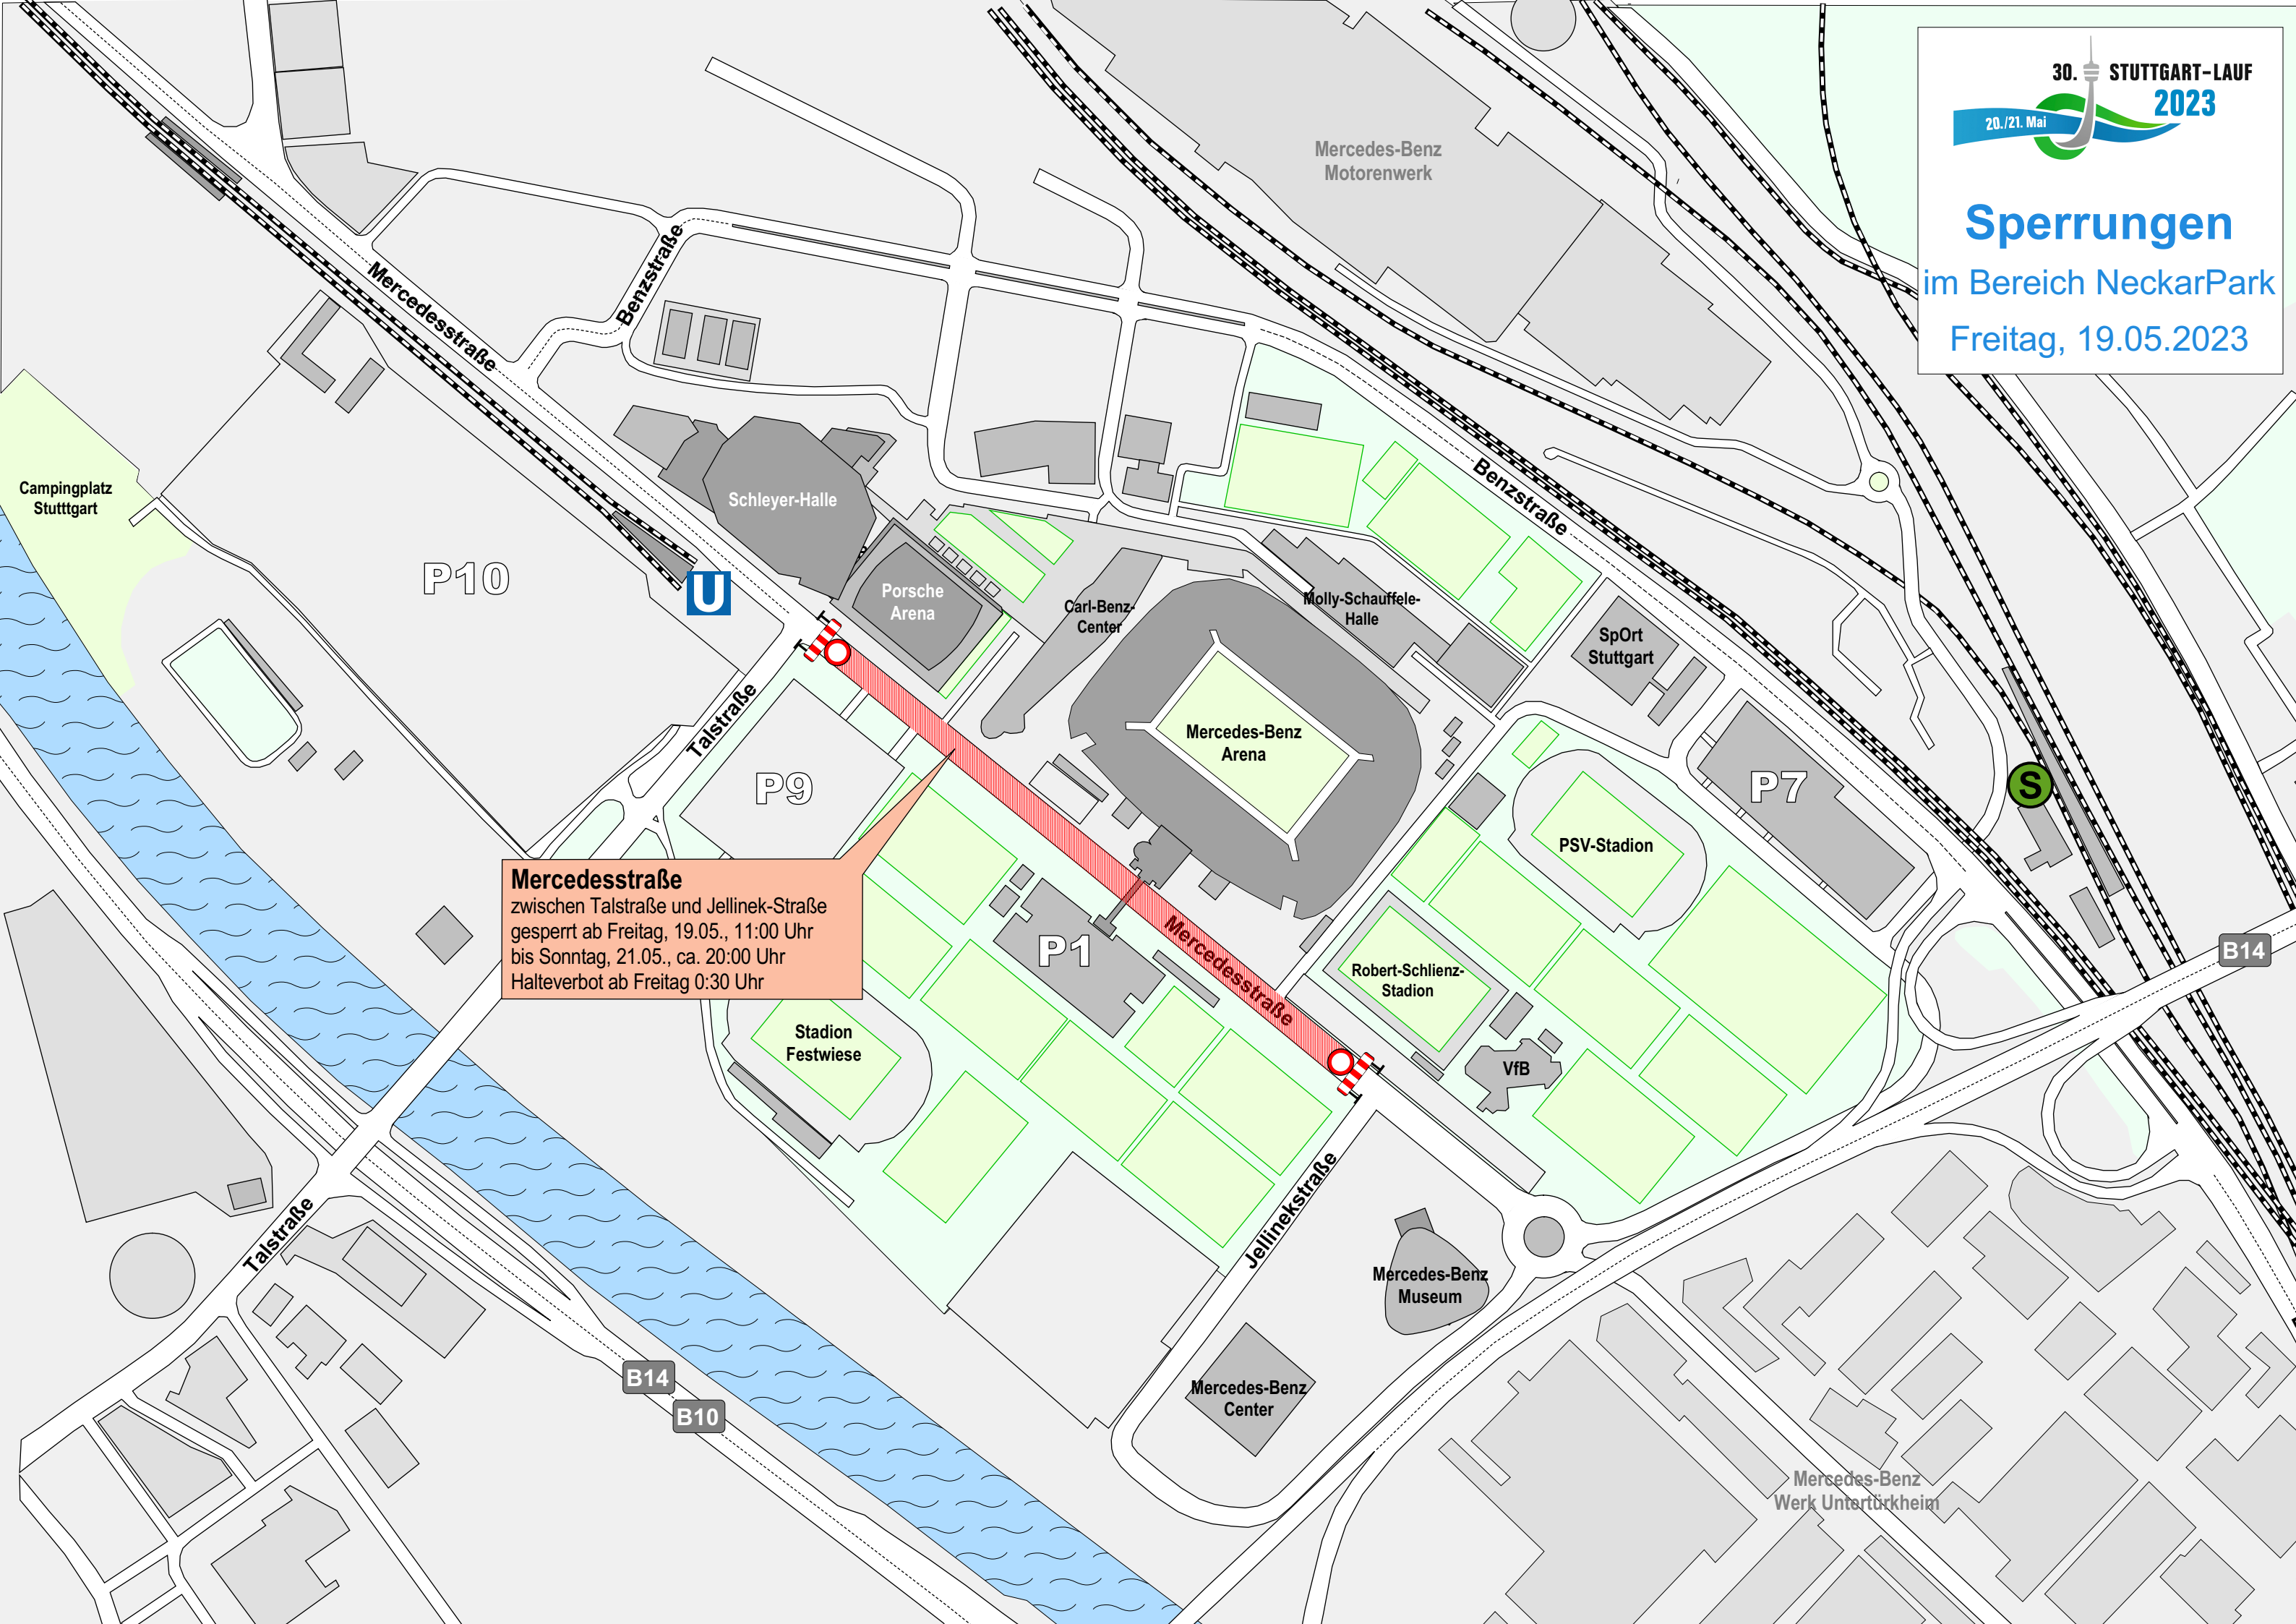

Sperrungen

im Bereich NeckarPark
Freitag, 19.05.2023

Mercedesstraße
zwischen Talstraße und Jellinek-Straße
gesperrt ab Freitag, 19.05., 11:00 Uhr
bis Sonntag, 21.05., ca. 20:00 Uhr
Halteverbot ab Freitag 0:30 Uhr